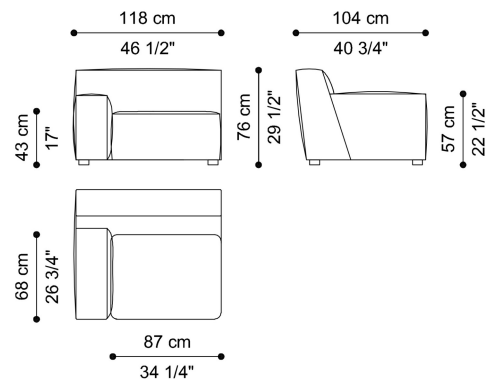

### DIMENSIONS

#### SECTIONAL SOFA - RIGHT ELEMENT O C.HA2.213.O

L 118 D 104 H 76 CM

#### SECTIONAL SOFA - LEFT ELEMENT P C.HA2.213.P

L 118 D 104 H 76 CM

SECTIONAL SOFA - RIGHT DORMEUSE ELEMENT U  
**C.HA2.213.U**

L 138 D 154 H 76 CM

SECTIONAL SOFA - LEFT DORMEUSE ELEMENT V  
**C.HA2.213.V**

L 138 D 154 H 76 CM

SECTIONAL SOFA - CORNER ELEMENT W  
**C.HA2.213.W**