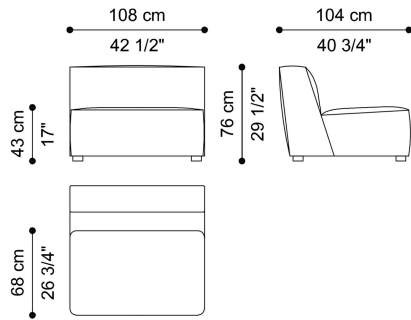

### DIMENSIONS

#### SECTIONAL SOFA - LEFT ELEMENT P C.HA2.213.P

L 118 D 104 H 76 CM

#### SECTIONAL SOFA - RIGHT ELEMENT Q C.HA2.213.Q

L 138 D 104 H 76 CM

#### SECTIONAL SOFA - LEFT ELEMENT R C.HA2.213.R

L 138 D 104 H 76 CM

SECTIONAL SOFA - CENTRAL ELEMENT S  
**C.HA2.213.S**

L 108 D 104 H 76 CM

SECTIONAL SOFA - CENTRAL ELEMENT T  
**C.HA2.213.T**

L 138 D 104 H 76 CM