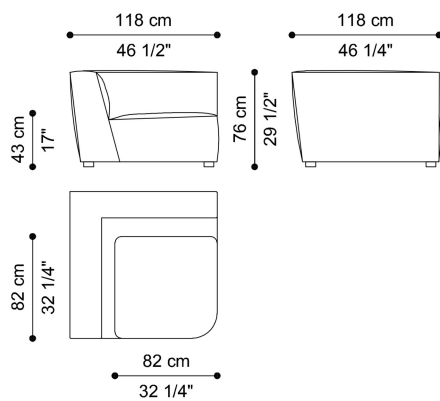

### DIMENSIONS

#### SECTIONAL SOFA - LEFT ELEMENT R C.HA2.213.R

L 138 D 104 H 76 CM

SECTIONAL SOFA - CENTRAL ELEMENT S  
**C.HA2.213.S**

L 108 D 104 H 76 CM

SECTIONAL SOFA - CENTRAL ELEMENT T  
**C.HA2.213.T**

L 138 D 104 H 76 CM

SECTIONAL SOFA - RIGHT DORMEUSE ELEMENT U  
**C.HA2.213.U**

L 138 D 154 H 76 CM

SECTIONAL SOFA - LEFT DORMEUSE ELEMENT V  
**C.HA2.213.V**

L 138 D 154 H 76 CM

SECTIONAL SOFA - CORNER ELEMENT W  
**C.HA2.213.W**

L 118 D 118 H 76 CM

SECTIONAL SOFA - POUF ELEMENT Y  
**C.HA2.213.Y**

L 118 D 118 H 43 CM

ARMCHAIR  
**C.HA2.221.A**

L 138 D 104 H 76 CM

---

**UPHOLSTERY**

**FABRIC / LEATHER**