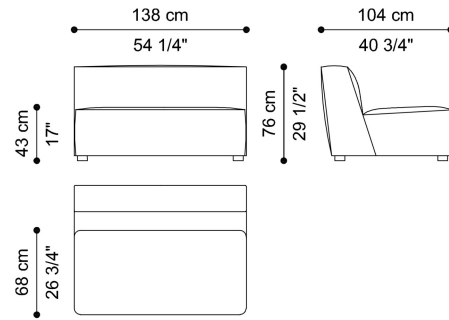

### DIMENSIONS

#### SECTIONAL SOFA - RIGHT ELEMENT Q C.HA2.213.Q

L 138 D 104 H 76 CM

#### SECTIONAL SOFA - LEFT ELEMENT R C.HA2.213.R

L 138 D 104 H 76 CM

SECTIONAL SOFA - CENTRAL ELEMENT S  
**C.HA2.213.S**

L 108 D 104 H 76 CM

SECTIONAL SOFA - CENTRAL ELEMENT T  
**C.HA2.213.T**

L 138 D 104 H 76 CM

SECTIONAL SOFA - RIGHT DORMEUSE ELEMENT U  
**C.HA2.213.U**

L 138 D 154 H 76 CM

SECTIONAL SOFA - LEFT DORMEUSE ELEMENT V  
**C.HA2.213.V**

L 138 D 154 H 76 CM

SECTIONAL SOFA - CORNER ELEMENT W  
**C.HA2.213.W**