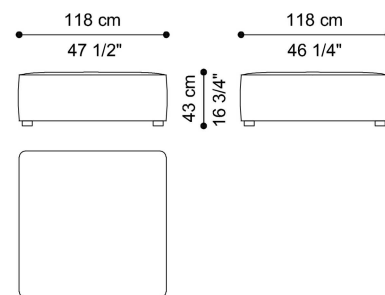

### DIMENSIONS

#### SECTIONAL SOFA - LEFT ELEMENT R C.HA2.213.R

L 138 D 104 H 76 CM

SECTIONAL SOFA - CENTRAL ELEMENT S  
**C.HA2.213.S**

L 108 D 104 H 76 CM

SECTIONAL SOFA - CENTRAL ELEMENT T  
**C.HA2.213.T**

L 138 D 104 H 76 CM

SECTIONAL SOFA - RIGHT DORMEUSE ELEMENT U  
**C.HA2.213.U**

L 138 D 154 H 76 CM

SECTIONAL SOFA - LEFT DORMEUSE ELEMENT V  
**C.HA2.213.V**

L 138 D 154 H 76 CM

SECTIONAL SOFA - CORNER ELEMENT W  
**C.HA2.213.W**

L 118 D 118 H 76 CM

SECTIONAL SOFA - POUF ELEMENT Y  
**C.HA2.213.Y**

L 118 D 118 H 43 CM

ARMCHAIR  
**C.HA2.221.A**

L 138 D 104 H 76 CM

---

**UPHOLSTERY**

**FABRIC / LEATHER**