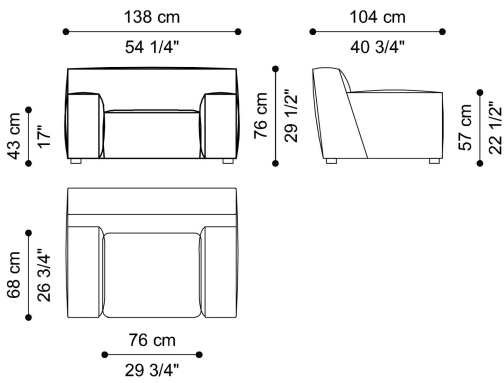

### DIMENSIONS

#### SECTIONAL SOFA - LEFT ELEMENT R C.HA2.213.R

L 138 D 104 H 76 CM

SECTIONAL SOFA - CENTRAL ELEMENT S  
**C.HA2.213.S**

L 108 D 104 H 76 CM

SECTIONAL SOFA - CENTRAL ELEMENT T  
**C.HA2.213.T**

L 138 D 104 H 76 CM

SECTIONAL SOFA - RIGHT DORMEUSE ELEMENT U  
**C.HA2.213.U**

L 138 D 154 H 76 CM

SECTIONAL SOFA - LEFT DORMEUSE ELEMENT V  
**C.HA2.213.V**

L 138 D 154 H 76 CM

SECTIONAL SOFA - CORNER ELEMENT W  
**C.HA2.213.W**

L 118 D 118 H 76 CM

SECTIONAL SOFA - POUF ELEMENT Y  
**C.HA2.213.Y**

L 118 D 118 H 43 CM

ARMCHAIR  
**C.HA2.221.A**

L 138 D 104 H 76 CM

---

**UPHOLSTERY**

**FABRIC / LEATHER**