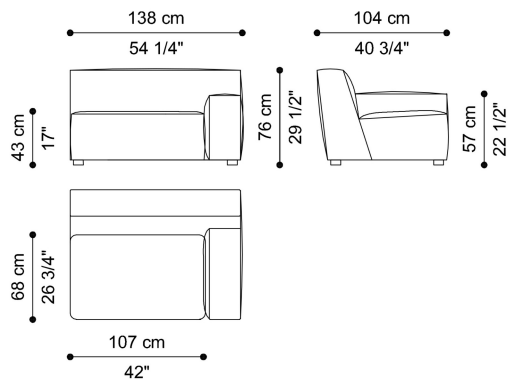

### DIMENSIONS

#### SECTIONAL SOFA - RIGHT ELEMENT O C.HA2.213.O

L 118 D 104 H 76 CM

#### SECTIONAL SOFA - LEFT ELEMENT P C.HA2.213.P

L 118 D 104 H 76 CM

#### SECTIONAL SOFA - RIGHT ELEMENT Q C.HA2.213.Q

L 138 D 104 H 76 CM