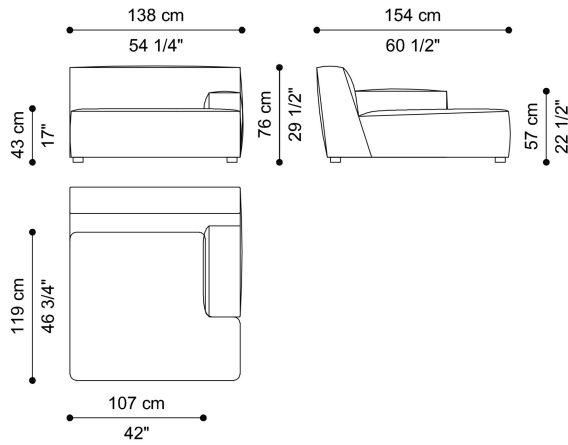

### DIMENSIONS

#### SECTIONAL SOFA - RIGHT ELEMENT Q C.HA2.213.Q

L 138 D 104 H 76 CM

#### SECTIONAL SOFA - LEFT ELEMENT R C.HA2.213.R

L 138 D 104 H 76 CM

SECTIONAL SOFA - CENTRAL ELEMENT S  
**C.HA2.213.S**

L 108 D 104 H 76 CM

SECTIONAL SOFA - CENTRAL ELEMENT T  
**C.HA2.213.T**

L 138 D 104 H 76 CM

SECTIONAL SOFA - RIGHT DORMEUSE ELEMENT U  
**C.HA2.213.U**

L 138 D 154 H 76 CM

SECTIONAL SOFA - LEFT DORMEUSE ELEMENT V  
**C.HA2.213.V**

L 138 D 154 H 76 CM

SECTIONAL SOFA - CORNER ELEMENT W  
**C.HA2.213.W**