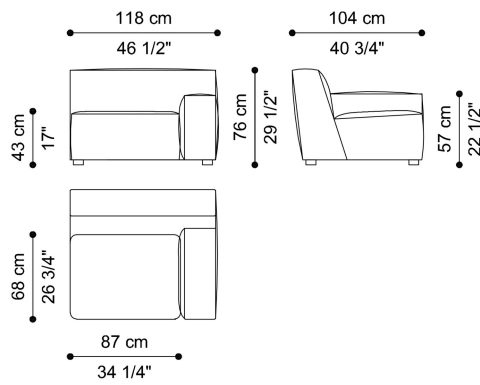

### DIMENSIONS

#### SECTIONAL SOFA - RIGHT ELEMENT O C.HA2.213.O

L 118 D 104 H 76 CM

#### SECTIONAL SOFA - LEFT ELEMENT P C.HA2.213.P

L 118 D 104 H 76 CM

SECTIONAL SOFA - RIGHT DORMEUSE ELEMENT U  
**C.HA2.213.U**

L 138 D 154 H 76 CM

SECTIONAL SOFA - LEFT DORMEUSE ELEMENT V  
**C.HA2.213.V**

L 138 D 154 H 76 CM

SECTIONAL SOFA - CORNER ELEMENT W  
**C.HA2.213.W**