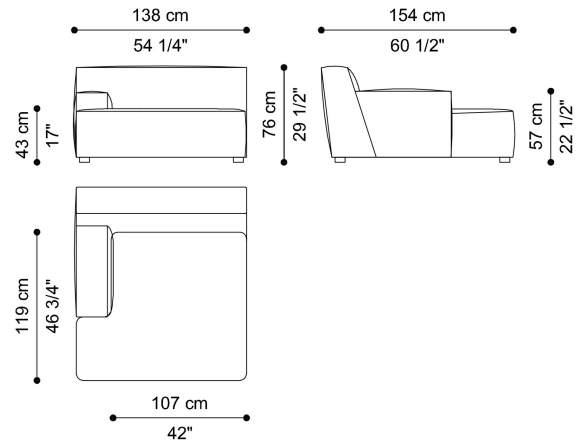

### DIMENSIONS

#### SECTIONAL SOFA - RIGHT ELEMENT Q C.HA2.213.Q

L 138 D 104 H 76 CM

#### SECTIONAL SOFA - LEFT ELEMENT R C.HA2.213.R

L 138 D 104 H 76 CM

SECTIONAL SOFA - CENTRAL ELEMENT S  
**C.HA2.213.S**

L 108 D 104 H 76 CM

SECTIONAL SOFA - CENTRAL ELEMENT T  
**C.HA2.213.T**

L 138 D 104 H 76 CM

SECTIONAL SOFA - RIGHT DORMEUSE ELEMENT U  
**C.HA2.213.U**

L 138 D 154 H 76 CM

SECTIONAL SOFA - LEFT DORMEUSE ELEMENT V  
**C.HA2.213.V**

L 138 D 154 H 76 CM

SECTIONAL SOFA - CORNER ELEMENT W  
**C.HA2.213.W**