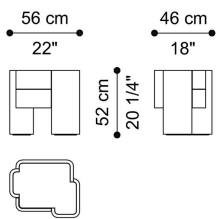

DIMENSIONS

NIGHT TABLE - RIGHT UNIT

C.MIU.321.A

L 56 D 46 H 52 CM

NIGHT TABLE - LEFT UNIT

C.MIU.321.B

L 56 D 46 H 52 CM

OPTIONAL