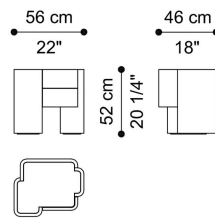

DIMENSIONS

NIGHT TABLE - RIGHT UNIT

C.MIU.321.A

L 56 D 46 H 52 CM

NIGHT TABLE - LEFT UNIT

C.MIU.321.B

L 56 D 46 H 52 CM

OPTIONAL