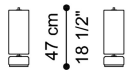

---

**DIMENSIONS**

TABLE LAMP  
**C.MOJ.631.A**

16 cm      16 cm  
6 1/4"      6 1/4"

Ø 16 H 47 CM

---

**BASE**

**STONE**