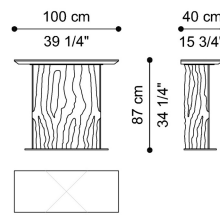

DIMENSIONS

CONSOLE
C.B52.521.A

L 170 D 40 H 87 CM

CONSOLE
C.B52.521.B

L 100 D 40 H 87 CM

CONSOLE
C.B52.521.C

L 80 D 40 H 87 CM

CONSOLE
C.B52.521.A

L 170 D 40 H 87 CM

CONSOLE
C.B52.521.B

L 100 D 40 H 87 CM

CONSOLE
C.B52.521.C

L 80 D 40 H 87 CM

OPTIONAL

GOLDEN BASE FOR C.B52.521.A

Metal Gold - Glossy