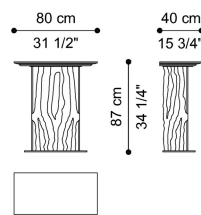

DIMENSIONS

CONSOLE
C.B52.521.A

L 170 D 40 H 87 CM

CONSOLE
C.B52.521.B

L 100 D 40 H 87 CM

CONSOLE
C.B52.521.C

L 80 D 40 H 87 CM

CONSOLE
C.B52.521.A

L 170 D 40 H 87 CM

CONSOLE
C.B52.521.B

L 100 D 40 H 87 CM

CONSOLE
C.B52.521.C

L 80 D 40 H 87 CM

OPTIONAL

GOLDEN BASE FOR C.B52.521.A

Metal Gold - Glossy