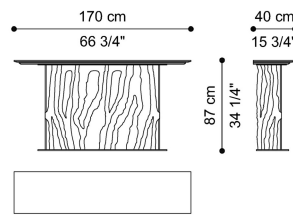

DIMENSIONS

CONSOLE
C.B52.521.A

L 170 D 40 H 87 CM

CONSOLE
C.B52.521.B

L 100 D 40 H 87 CM

CONSOLE
C.B52.521.C

L 80 D 40 H 87 CM

CONSOLE
C.B52.521.A

L 170 D 40 H 87 CM

CONSOLE
C.B52.521.B

L 100 D 40 H 87 CM

CONSOLE
C.B52.521.C

L 80 D 40 H 87 CM

OPTIONAL

GOLDEN BASE FOR C.B52.521.A

Metal Gold - Glossy