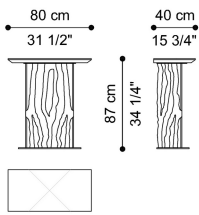

DIMENSIONS

CONSOLE
C.B52.521.A

L 170 D 40 H 87 CM

CONSOLE
C.B52.521.B

L 100 D 40 H 87 CM

CONSOLE
C.B52.521.C

L 80 D 40 H 87 CM

CONSOLE
C.B52.521.A

L 170 D 40 H 87 CM

CONSOLE
C.B52.521.B

L 100 D 40 H 87 CM

CONSOLE
C.B52.521.C

L 80 D 40 H 87 CM

OPTIONAL

GOLDEN BASE FOR C.B52.521.A

Metal Gold - Glossy