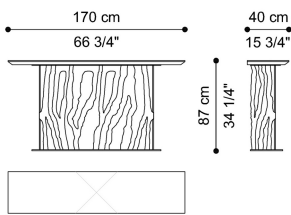

DIMENSIONS

CONSOLE
C.B52.521.A

L 170 D 40 H 87 CM

CONSOLE
C.B52.521.B

L 100 D 40 H 87 CM

CONSOLE
C.B52.521.C

L 80 D 40 H 87 CM

CONSOLE
C.B52.521.A

L 170 D 40 H 87 CM

CONSOLE
C.B52.521.B

L 100 D 40 H 87 CM

CONSOLE
C.B52.521.C

L 80 D 40 H 87 CM

OPTIONAL

GOLDEN BASE FOR C.B52.521.A

Metal Gold - Glossy