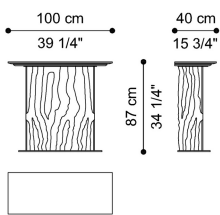

DIMENSIONS

CONSOLE
C.B52.521.A

L 170 D 40 H 87 CM

CONSOLE
C.B52.521.B

L 100 D 40 H 87 CM

CONSOLE
C.B52.521.C

L 80 D 40 H 87 CM

CONSOLE
C.B52.521.A

L 170 D 40 H 87 CM

CONSOLE
C.B52.521.B

L 100 D 40 H 87 CM

CONSOLE
C.B52.521.C

L 80 D 40 H 87 CM

OPTIONAL

GOLDEN BASE FOR C.B52.521.A

Metal Gold - Glossy