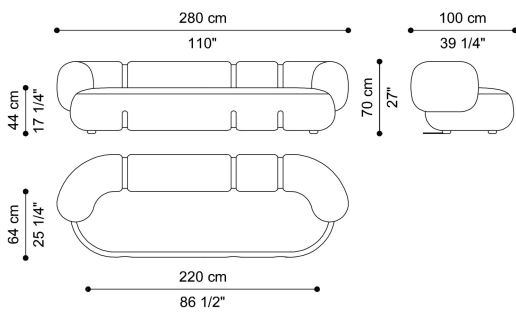

**DIMENSIONS**

**3-SEATER SOFA**

**C.TOU.211.A**

L 280 D 100 H 70 CM

**2-SEATER SOFA**

**C.TOU.211.B**

L 235 D 100 H 70 CM

---