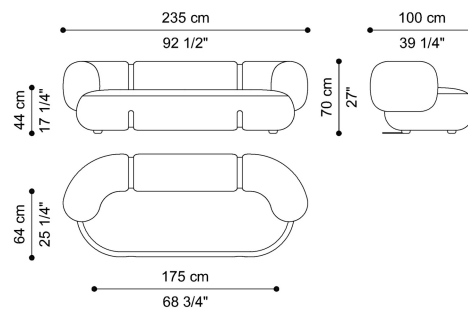

**DIMENSIONS**

**3-SEATER SOFA**

**C.TOU.211.A**

L 280 D 100 H 70 CM

**2-SEATER SOFA**

**C.TOU.211.B**

L 235 D 100 H 70 CM

---