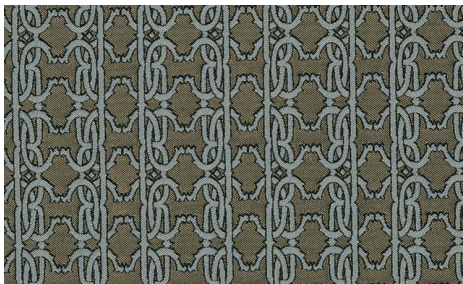

JACQUARD MONOGRAM

FABRIC CAT. A - 67%PL 33%AC

COL. WHITE

COL. BEIGE

COL. CREAM

COL. CHAMPAGNE

COL. BRONZE

COL. GREY