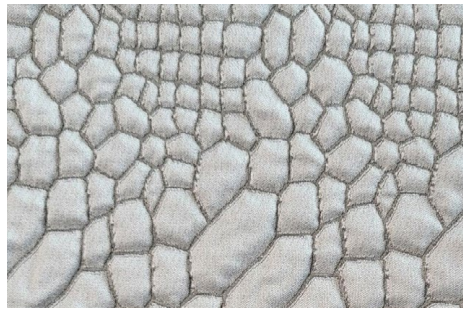

## JACQUARD REPTILIA

FABRIC CAT. B - 40%PC 28%CO 18%PL 10%PA 4%SE

COL. BLACK

COL. WHITE

COL. NUT

COL. SAND