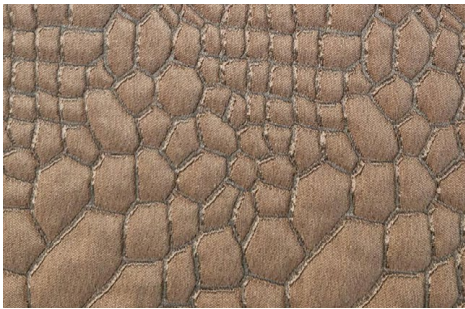

## JACQUARD REPTILIA

FABRIC CAT. B - 40%PC 28%CO 18%PL 10%PA 4%SE

COL. BLACK

COL. WHITE

COL. NUT

COL. SAND