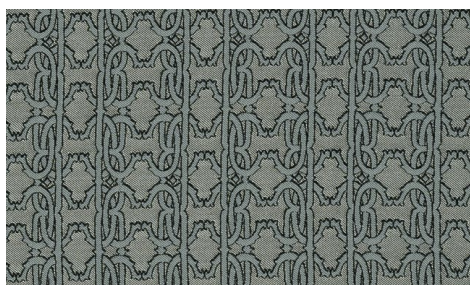

## JACQUARD MONOGRAM

FABRIC CAT. A - 67%PL 33%AC

COL. WHITE

COL. BEIGE

COL. CREAM

COL. CHAMPAGNE

COL. BRONZE

COL. GREY