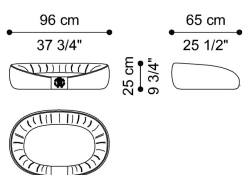

## DIMENSIONS

#### C.WIL.371.A

L 96 D 65 H 25 CM

---