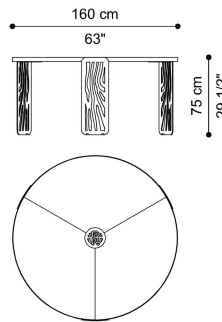

DIMENSIONS

TABLE
C.KAL.033.A

Ø 180 H 75 CM

TABLE
C.KAL.033.B

Ø 160 H 75 CM

TABLE
C.KAL.033.C

Ø 119 H 75 CM

TOP