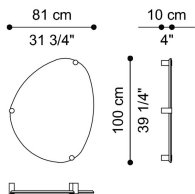

MIRROR
C.TRI.511.A

L 200 D 4 H 175 CM

MIRROR
C.TRI.511.B

L 97 D 5 H 120 CM

MIRROR
C.TRI.511.C

L 81 D 10 H 100 CM

MIRROR
C.TRI.511.D

L 65 D 15 H 80 CM