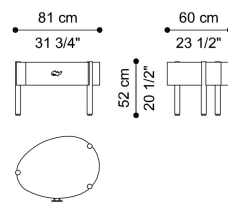

DIMENSIONS

NIGHT TABLE
LEFT
C.TRI.321.A

L 81 D 60 H 52 CM

NIGHT TABLE
RIGHT
C.TRI.321.B

L 81 D 60 H 52 CM

NIGHT TABLE
LEFT
C.TRI.321.C

L 64 D 44 H 52 CM

NIGHT TABLE
RIGHT
C.TRI.321.D

L 64 D 44 H 52 CM

OPTIONAL

MARBLE TOP FOR C.TRI.321.A
ONYX
C.COM.963.A2X

MARBLE TOP FOR C.TRI.321.A
MARBLE CAT. B
C.COM.963.AOX

MARBLE TOP FOR C.TRI.321.A
MARBLE CAT. A
C.COM.963.ATX

MARBLE TOP FOR C.TRI.321.A
MARBLE CAT. C
C.COM.963.AYX