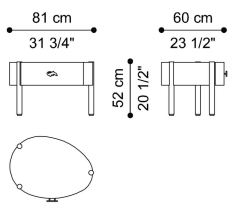

DIMENSIONS

NIGHT TABLE
LEFT
C.TRI.321.A

L 81 D 60 H 52 CM

NIGHT TABLE
RIGHT
C.TRI.321.B

L 81 D 60 H 52 CM

NIGHT TABLE
LEFT
C.TRI.321.C

L 64 D 44 H 52 CM

NIGHT TABLE
RIGHT
C.TRI.321.D

L 64 D 44 H 52 CM

OPTIONAL

MARBLE TOP FOR C.TRI.321.A
ONYX
C.COM.963.A2X

MARBLE TOP FOR C.TRI.321.A
MARBLE CAT. B
C.COM.963.AOX

MARBLE TOP FOR C.TRI.321.A
MARBLE CAT. A
C.COM.963.ATX

MARBLE TOP FOR C.TRI.321.A
MARBLE CAT. C
C.COM.963.AYX