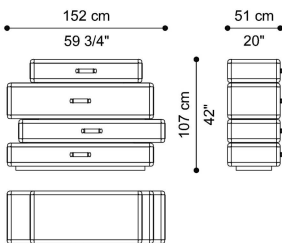

DRAWER UNIT LEFT C.FLY.331.C