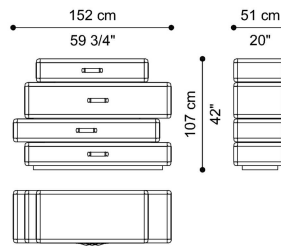

### DIMENSIONS

#### DRAWER UNIT C.FLY.331.A

L 140 D 50 H 92 CM

#### DRAWER UNIT RIGHT C.FLY.331.B

L 152 D 51 H 107 CM