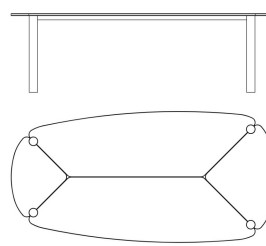

---

**DIMENSIONS**

**DINING TABLE**  
**C.TRI.124.A**

L 350 D 133 H 76 CM

**DINING TABLE**  
**C.TRI.124.B**

L 250 D 125 H 76 CM

---

**LEGS**