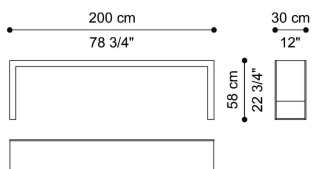

DIMENSIONS

CONSOLE C.GOL.521.A

L 138 D 30 H 85 CM

CONSOLE C.GOL.521.B

L 108 D 44 H 70 CM

CONSOLE C.GOL.521.C

L 200 D 30 H 58 CM

STRUCTURE