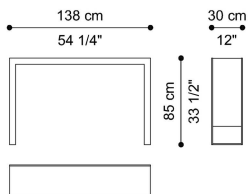

DIMENSIONS

CONSOLE C.GOL.521.A

L 138 D 30 H 85 CM

CONSOLE C.GOL.521.B

L 108 D 44 H 70 CM

CONSOLE C.GOL.521.C

L 200 D 30 H 58 CM

STRUCTURE