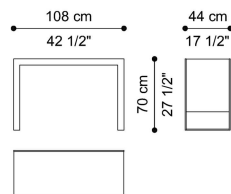

DIMENSIONS

CONSOLE C.GOL.521.A

L 138 D 30 H 85 CM

CONSOLE C.GOL.521.B

L 108 D 44 H 70 CM

CONSOLE C.GOL.521.C

L 200 D 30 H 58 CM

STRUCTURE