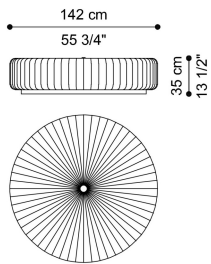

DIMENSIONS

POUF C.SHA.222.A

Ø 142 H 35 CM

POUF C.SHA.222.B

Ø 92 H 35 CM

POUF C.SHA.222.C

Ø 52 H 35 CM

DECORATIVE ELEMENTS