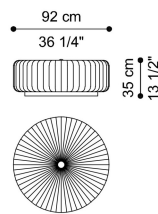

DIMENSIONS

POUF C.SHA.222.A

Ø 142 H 35 CM

POUF C.SHA.222.B

Ø 92 H 35 CM

POUF C.SHA.222.C

Ø 52 H 35 CM

DECORATIVE ELEMENTS