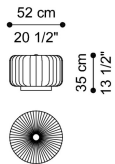

DIMENSIONS

POUF C.SHA.222.A

Ø 142 H 35 CM

POUF C.SHA.222.B

Ø 92 H 35 CM

POUF C.SHA.222.C

Ø 52 H 35 CM

DECORATIVE ELEMENTS