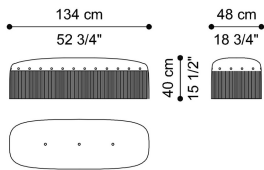

DIMENSIONS

POUF
C.MAW.222.A

L 134 D 48 H 40 CM

POUF
C.MAW.222.B

L 102 D 48 H 40 CM

DECORATIVE ELEMENTS

METAL

Metal Gold - Glossy