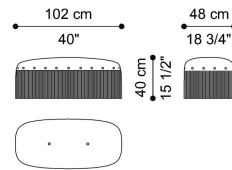

DIMENSIONS

POUF
C.MAW.222.A

L 134 D 48 H 40 CM

POUF
C.MAW.222.B

L 102 D 48 H 40 CM

DECORATIVE ELEMENTS

METAL

Metal Gold - Glossy