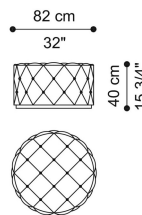

DIMENSIONS

POUF
 SQUARE CAPITONNÉ POUF
C.LIM.222.A

L 50 D 50 H 40 CM

POUF
 SQUARE CAPITONNÉ POUF
C.LIM.222.B

L 80 D 80 H 40 CM

POUF
 OCTAGONAL CAPITONNÉ POUF
C.LIM.222.D

L 50 D 50 H 40 CM

POUF
 OCTAGONAL CAPITONNÉ POUF
C.LIM.222.E

L 96 D 96 H 40 CM

POUF
 ROUND CAPITONNÉ POUF
C.LIM.222.G

Ø 50 H 40 CM

POUF
 ROUND CAPITONNÉ POUF
C.LIM.222.H

Ø 82 H 40 CM

POUF
ROUND CAPITONNÉ POUF
C.LIM.222.I

Ø 120 H 40 CM

POUF
OVAL CAPITONNÉ POUF
C.LIM.222.J

L 125 D 82 H 40 CM

OPTIONAL

GOLDEN NAIL FOR CAPITONNÉ
SET OF N. 65 NAILS
C.COM.861.AMX

GOLDEN NAIL FOR CAPITONNÉ
SET OF N. 122 NAILS
C.COM.861.BMX

GOLDEN NAIL FOR CAPITONNÉ
SET OF N. 48 NAILS
C.COM.861.DMX