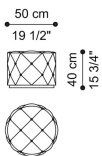

DIMENSIONS

POUF
 SQUARE CAPITONNÉ POUF
C.LIM.222.A

L 50 D 50 H 40 CM

POUF
 SQUARE CAPITONNÉ POUF
C.LIM.222.B

L 80 D 80 H 40 CM

POUF
 OCTAGONAL CAPITONNÉ POUF
C.LIM.222.D

L 50 D 50 H 40 CM

POUF
 OCTAGONAL CAPITONNÉ POUF
C.LIM.222.E

L 96 D 96 H 40 CM

POUF
 ROUND CAPITONNÉ POUF
C.LIM.222.G

Ø 50 H 40 CM

POUF
 ROUND CAPITONNÉ POUF
C.LIM.222.H

Ø 82 H 40 CM

POUF
ROUND CAPITONNÉ POUF
C.LIM.222.I

Ø 120 H 40 CM

POUF
OVAL CAPITONNÉ POUF
C.LIM.222.J

L 125 D 82 H 40 CM

OPTIONAL

GOLDEN NAIL FOR CAPITONNÉ
SET OF N. 65 NAILS
C.COM.861.AMX

GOLDEN NAIL FOR CAPITONNÉ
SET OF N. 122 NAILS
C.COM.861.BMX

GOLDEN NAIL FOR CAPITONNÉ
SET OF N. 48 NAILS
C.COM.861.DMX