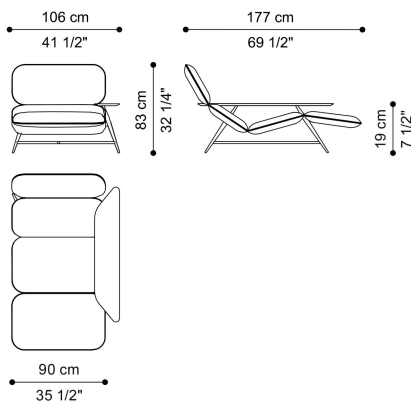

## DIMENSIONS

### CHAISE LONGUE C.TAH.224.A

L 90 D 173 H 83 CM

### CHAISE LONGUE C.TAH.224.B

L 106 D 177 H 83 CM

### CHAISE LONGUE C.TAH.224.C

L 106 D 177 H 83 CM