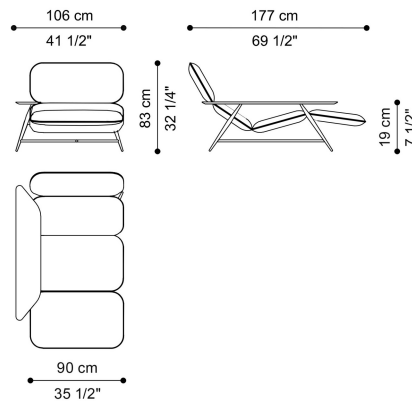

## DIMENSIONS

### CHAISE LONGUE C.TAH.224.A

L 90 D 173 H 83 CM

### CHAISE LONGUE C.TAH.224.B

L 106 D 177 H 83 CM

### CHAISE LONGUE C.TAH.224.C

L 106 D 177 H 83 CM