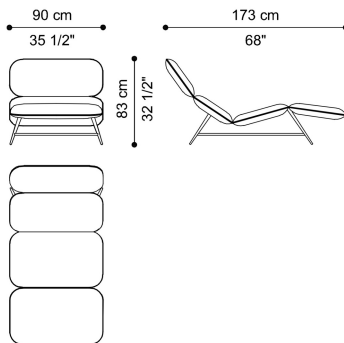

## DIMENSIONS

### CHAISE LONGUE C.TAH.224.A

L 90 D 173 H 83 CM

### CHAISE LONGUE C.TAH.224.B

L 106 D 177 H 83 CM