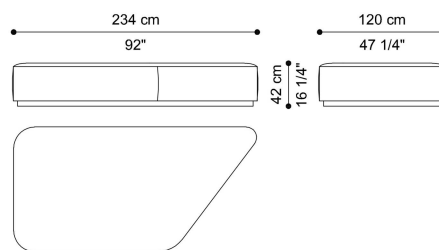

**DIMENSIONS**

SECTIONAL SOFA  
LEFT CHAISE LONGUE ELEMENT A  
**C.BAL.213.A**

L 220 D 220 H 42 CM

SECTIONAL SOFA  
RIGHT CHAISE LONGUE ELEMENT B  
**C.BAL.213.B**

L 220 D 220 H 42 CM

SECTIONAL SOFA  
RIGHT ELEMENT C  
**C.BAL.213.C**

L 234 D 120 H 42 CM

SECTIONAL SOFA  
LEFT ELEMENT D  
**C.BAL.213.D**

L 234 D 120 H 42 CM

SECTIONAL SOFA  
SQUARE POUF ELEMENT E  
**C.BAL.213.E**

L 120 D 120 H 42 CM

SECTIONAL SOFA  
MODULAR BACK F FOR BAL.213.E | BAL.213.R  
**C.BAL.213.F**

L 135 D 25 H 35 CM

SECTIONAL SOFA  
ELEMENT I  
**C.BAL.213.I**

L 200 D 120 H 42 CM

SECTIONAL SOFA  
ELEMENT J  
**C.BAL.213.J**

L 230 D 120 H 42 CM

SECTIONAL SOFA  
ELEMENT K  
**C.BAL.213.K**

L 260 D 120 H 42 CM

SECTIONAL SOFA  
RIGHT ELEMENT L  
**C.BAL.213.L**

L 204 D 120 H 42 CM

SECTIONAL SOFA  
LEFT ELEMENT M  
**C.BAL.213.M**

L 204 D 120 H 42 CM

SECTIONAL SOFA  
RIGHT ELEMENT N  
**C.BAL.213.N**

L 264 D 120 H 42 CM