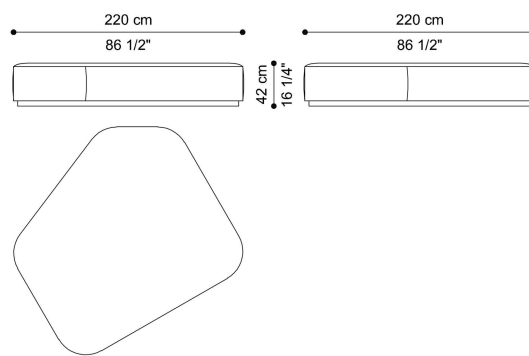

**DIMENSIONS**

SECTIONAL SOFA  
LEFT CHAISE LONGUE ELEMENT A  
**C.BAL.213.A**

L 220 D 220 H 42 CM

SECTIONAL SOFA  
RIGHT CHAISE LONGUE ELEMENT B  
**C.BAL.213.B**

L 220 D 220 H 42 CM

SECTIONAL SOFA  
RIGHT ELEMENT C  
**C.BAL.213.C**

L 135 D 25 H 35 CM

SECTIONAL SOFA  
ELEMENT I  
**C.BAL.213.I**

L 200 D 120 H 42 CM

SECTIONAL SOFA  
ELEMENT J  
**C.BAL.213.J**

L 230 D 120 H 42 CM

SECTIONAL SOFA  
ELEMENT K  
**C.BAL.213.K**

L 260 D 120 H 42 CM

SECTIONAL SOFA  
RIGHT ELEMENT L  
**C.BAL.213.L**

L 204 D 120 H 42 CM

SECTIONAL SOFA  
LEFT ELEMENT M  
**C.BAL.213.M**

L 204 D 120 H 42 CM

SECTIONAL SOFA  
RIGHT ELEMENT N  
**C.BAL.213.N**

L 264 D 120 H 42 CM

### SECTIONAL SOFA RIGHT CHAISE LONGUE ELEMENT Q C.BAL.213.Q

L 175 D 200 H 42 CM