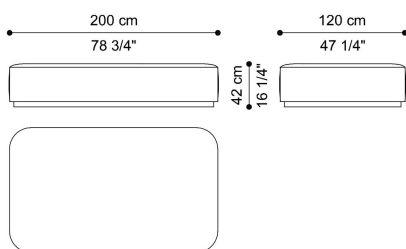

**DIMENSIONS**

SECTIONAL SOFA  
LEFT CHAISE LONGUE ELEMENT A  
**C.BAL.213.A**

L 220 D 220 H 42 CM

SECTIONAL SOFA  
RIGHT CHAISE LONGUE ELEMENT B  
**C.BAL.213.B**

L 220 D 220 H 42 CM

SECTIONAL SOFA  
RIGHT ELEMENT C  
**C.BAL.213.C**

L 234 D 120 H 42 CM

SECTIONAL SOFA  
LEFT ELEMENT D  
**C.BAL.213.D**

L 234 D 120 H 42 CM

SECTIONAL SOFA  
SQUARE POUF ELEMENT E  
**C.BAL.213.E**

L 120 D 120 H 42 CM

SECTIONAL SOFA  
MODULAR BACK F FOR BAL.213.E | BAL.213.R  
**C.BAL.213.F**

L 120 D 25 H 35 CM

SECTIONAL SOFA  
MODULAR BACK G FOR BAL.213.C | BAL.213.D |  
BAL.213.J  
**C.BAL.213.G**

L 180 D 25 H 35 CM

SECTIONAL SOFA  
MODULAR BACK H FOR BAL.213.A | BAL.213.B |  
BAL.213.P | BAL.213.Q  
**C.BAL.213.H**

L 135 D 25 H 35 CM

SECTIONAL SOFA  
ELEMENT I  
**C.BAL.213.I**

L 200 D 120 H 42 CM

SECTIONAL SOFA  
ELEMENT J  
**C.BAL.213.J**

L 230 D 120 H 42 CM

SECTIONAL SOFA  
ELEMENT K  
**C.BAL.213.K**

L 260 D 120 H 42 CM