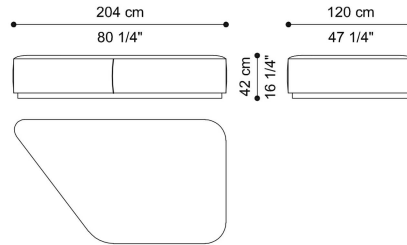

L 120 D 25 H 35 CM

SECTIONAL SOFA  
MODULAR BACK G FOR BAL.213.C | BAL.213.D |  
BAL.213.J  
**C.BAL.213.G**

L 180 D 25 H 35 CM

SECTIONAL SOFA  
MODULAR BACK H FOR BAL.213.A | BAL.213.B |  
BAL.213.P | BAL.213.Q  
**C.BAL.213.H**

L 135 D 25 H 35 CM

SECTIONAL SOFA  
ELEMENT I  
**C.BAL.213.I**

L 200 D 120 H 42 CM

SECTIONAL SOFA  
ELEMENT J  
**C.BAL.213.J**

L 230 D 120 H 42 CM

SECTIONAL SOFA  
ELEMENT K  
**C.BAL.213.K**

L 260 D 120 H 42 CM

SECTIONAL SOFA  
RIGHT ELEMENT L  
**C.BAL.213.L**

L 204 D 120 H 42 CM

SECTIONAL SOFA  
LEFT ELEMENT M  
**C.BAL.213.M**

L 204 D 120 H 42 CM

SECTIONAL SOFA  
RIGHT ELEMENT N  
**C.BAL.213.N**

L 264 D 120 H 42 CM

SECTIONAL SOFA  
LEFT ELEMENT O  
**C.BAL.213.O**

L 264 D 120 H 42 CM

SECTIONAL SOFA  
LEFT CHAISE LONGUE ELEMENT P  
**C.BAL.213.P**

L 175 D 200 H 42 CM