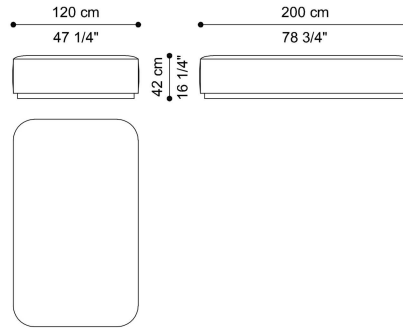

SECTIONAL SOFA CHAISE LONGUE ELEMENT R C.BAL.213.R

L 120 D 200 H 42 CM

SECTIONAL SOFA MODULAR BACK T FOR BAL.213.K | BAL.213.N | BAL.213.O C.BAL.213.T

L 230 D 25 H 35 CM

SECTIONAL SOFA MODULAR BACK U FOR BAL.213.I | BAL.213.L | BAL.213.M C.BAL.213.U

L 170 D 25 H 35 CM