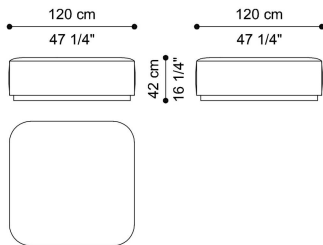

**DIMENSIONS**

SECTIONAL SOFA  
LEFT CHAISE LONGUE ELEMENT A  
**C.BAL.213.A**

L 220 D 220 H 42 CM

SECTIONAL SOFA  
RIGHT CHAISE LONGUE ELEMENT B  
**C.BAL.213.B**

L 220 D 220 H 42 CM

SECTIONAL SOFA  
RIGHT ELEMENT C  
**C.BAL.213.C**

L 234 D 120 H 42 CM

SECTIONAL SOFA  
LEFT ELEMENT D  
**C.BAL.213.D**

L 234 D 120 H 42 CM

SECTIONAL SOFA  
SQUARE POUF ELEMENT E  
**C.BAL.213.E**

L 120 D 120 H 42 CM

SECTIONAL SOFA  
MODULAR BACK F FOR BAL.213.E | BAL.213.R  
**C.BAL.213.F**

L 135 D 25 H 35 CM

SECTIONAL SOFA  
ELEMENT I  
**C.BAL.213.I**

L 200 D 120 H 42 CM

SECTIONAL SOFA  
ELEMENT J  
**C.BAL.213.J**

L 230 D 120 H 42 CM

SECTIONAL SOFA  
ELEMENT K  
**C.BAL.213.K**

L 260 D 120 H 42 CM

SECTIONAL SOFA  
RIGHT ELEMENT L  
**C.BAL.213.L**

L 204 D 120 H 42 CM

SECTIONAL SOFA  
LEFT ELEMENT M  
**C.BAL.213.M**

L 204 D 120 H 42 CM

SECTIONAL SOFA  
RIGHT ELEMENT N  
**C.BAL.213.N**

L 264 D 120 H 42 CM