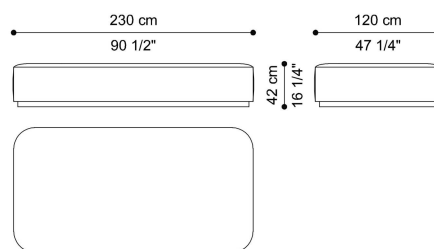

**DIMENSIONS**

SECTIONAL SOFA  
LEFT CHAISE LONGUE ELEMENT A  
**C.BAL.213.A**

L 220 D 220 H 42 CM

SECTIONAL SOFA  
RIGHT CHAISE LONGUE ELEMENT B  
**C.BAL.213.B**

L 220 D 220 H 42 CM

SECTIONAL SOFA  
RIGHT ELEMENT C  
**C.BAL.213.C**

L 234 D 120 H 42 CM

SECTIONAL SOFA  
LEFT ELEMENT D  
**C.BAL.213.D**

L 234 D 120 H 42 CM

SECTIONAL SOFA  
SQUARE POUF ELEMENT E  
**C.BAL.213.E**

L 120 D 120 H 42 CM

SECTIONAL SOFA  
MODULAR BACK F FOR BAL.213.E | BAL.213.R  
**C.BAL.213.F**

L 120 D 25 H 35 CM

SECTIONAL SOFA  
MODULAR BACK G FOR BAL.213.C | BAL.213.D |  
BAL.213.J  
**C.BAL.213.G**

L 180 D 25 H 35 CM

SECTIONAL SOFA  
MODULAR BACK H FOR BAL.213.A | BAL.213.B |  
BAL.213.P | BAL.213.Q  
**C.BAL.213.H**

L 135 D 25 H 35 CM

SECTIONAL SOFA  
ELEMENT I  
**C.BAL.213.I**

L 200 D 120 H 42 CM

SECTIONAL SOFA  
ELEMENT J  
**C.BAL.213.J**

L 230 D 120 H 42 CM

SECTIONAL SOFA  
ELEMENT K  
**C.BAL.213.K**

L 260 D 120 H 42 CM