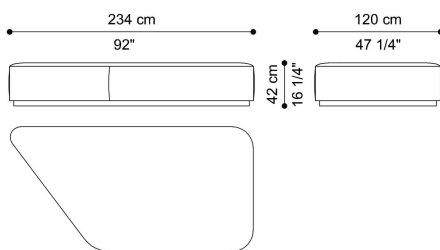

**DIMENSIONS**

SECTIONAL SOFA  
LEFT CHAISE LONGUE ELEMENT A  
**C.BAL.213.A**

L 220 D 220 H 42 CM

SECTIONAL SOFA  
RIGHT CHAISE LONGUE ELEMENT B  
**C.BAL.213.B**

L 220 D 220 H 42 CM

SECTIONAL SOFA  
RIGHT ELEMENT C  
**C.BAL.213.C**

L 234 D 120 H 42 CM

SECTIONAL SOFA  
LEFT ELEMENT D  
**C.BAL.213.D**

L 234 D 120 H 42 CM

SECTIONAL SOFA  
SQUARE POUF ELEMENT E  
**C.BAL.213.E**

L 120 D 120 H 42 CM

SECTIONAL SOFA  
MODULAR BACK F FOR BAL.213.E | BAL.213.R  
**C.BAL.213.F**

L 135 D 25 H 35 CM

SECTIONAL SOFA  
ELEMENT I  
**C.BAL.213.I**

L 200 D 120 H 42 CM

SECTIONAL SOFA  
ELEMENT J  
**C.BAL.213.J**

L 230 D 120 H 42 CM

SECTIONAL SOFA  
ELEMENT K  
**C.BAL.213.K**

L 260 D 120 H 42 CM

SECTIONAL SOFA  
RIGHT ELEMENT L  
**C.BAL.213.L**

L 204 D 120 H 42 CM

SECTIONAL SOFA  
LEFT ELEMENT M  
**C.BAL.213.M**

L 204 D 120 H 42 CM

SECTIONAL SOFA  
RIGHT ELEMENT N  
**C.BAL.213.N**

L 264 D 120 H 42 CM