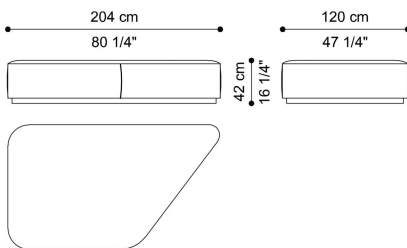

**DIMENSIONS**

SECTIONAL SOFA  
LEFT CHAISE LONGUE ELEMENT A  
**C.BAL.213.A**

L 220 D 220 H 42 CM

SECTIONAL SOFA  
RIGHT CHAISE LONGUE ELEMENT B  
**C.BAL.213.B**

L 220 D 220 H 42 CM

SECTIONAL SOFA  
RIGHT ELEMENT C  
**C.BAL.213.C**

L 120 D 25 H 35 CM

SECTIONAL SOFA  
MODULAR BACK G FOR BAL.213.C | BAL.213.D |  
BAL.213.J  
**C.BAL.213.G**

L 180 D 25 H 35 CM

SECTIONAL SOFA  
MODULAR BACK H FOR BAL.213.A | BAL.213.B |  
BAL.213.P | BAL.213.Q  
**C.BAL.213.H**

L 135 D 25 H 35 CM

SECTIONAL SOFA  
ELEMENT I  
**C.BAL.213.I**

L 200 D 120 H 42 CM

SECTIONAL SOFA  
ELEMENT J  
**C.BAL.213.J**

L 230 D 120 H 42 CM

SECTIONAL SOFA  
ELEMENT K  
**C.BAL.213.K**

L 260 D 120 H 42 CM

SECTIONAL SOFA  
RIGHT ELEMENT L  
**C.BAL.213.L**

L 204 D 120 H 42 CM

SECTIONAL SOFA  
LEFT ELEMENT M  
**C.BAL.213.M**

L 204 D 120 H 42 CM

SECTIONAL SOFA  
RIGHT ELEMENT N  
**C.BAL.213.N**

L 264 D 120 H 42 CM