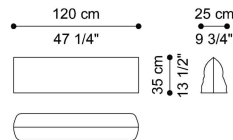

**DIMENSIONS**

SECTIONAL SOFA  
LEFT CHAISE LONGUE ELEMENT A  
**C.BAL.213.A**

L 220 D 220 H 42 CM

SECTIONAL SOFA  
RIGHT CHAISE LONGUE ELEMENT B  
**C.BAL.213.B**

L 220 D 220 H 42 CM

SECTIONAL SOFA  
RIGHT ELEMENT C  
**C.BAL.213.C**

L 234 D 120 H 42 CM

SECTIONAL SOFA  
LEFT ELEMENT D  
**C.BAL.213.D**

L 234 D 120 H 42 CM

SECTIONAL SOFA  
SQUARE POUF ELEMENT E  
**C.BAL.213.E**

L 120 D 120 H 42 CM

SECTIONAL SOFA  
MODULAR BACK F FOR BAL.213.E | BAL.213.R  
**C.BAL.213.F**

L 120 D 25 H 35 CM

SECTIONAL SOFA  
MODULAR BACK G FOR BAL.213.C | BAL.213.D |  
BAL.213.J  
**C.BAL.213.G**

L 180 D 25 H 35 CM

SECTIONAL SOFA  
MODULAR BACK H FOR BAL.213.A | BAL.213.B |  
BAL.213.P | BAL.213.Q  
**C.BAL.213.H**

L 135 D 25 H 35 CM

SECTIONAL SOFA  
ELEMENT I  
**C.BAL.213.I**

L 200 D 120 H 42 CM

SECTIONAL SOFA  
ELEMENT J  
**C.BAL.213.J**

L 230 D 120 H 42 CM

SECTIONAL SOFA  
ELEMENT K  
**C.BAL.213.K**

L 260 D 120 H 42 CM