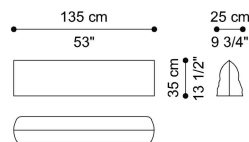

**DIMENSIONS**

SECTIONAL SOFA  
LEFT CHAISE LONGUE ELEMENT A  
**C.BAL.213.A**

L 220 D 220 H 42 CM

SECTIONAL SOFA  
RIGHT CHAISE LONGUE ELEMENT B  
**C.BAL.213.B**

L 220 D 220 H 42 CM

SECTIONAL SOFA  
RIGHT ELEMENT C  
**C.BAL.213.C**

L 234 D 120 H 42 CM

SECTIONAL SOFA  
LEFT ELEMENT D  
**C.BAL.213.D**

L 234 D 120 H 42 CM

SECTIONAL SOFA  
SQUARE POUF ELEMENT E  
**C.BAL.213.E**

L 120 D 120 H 42 CM

SECTIONAL SOFA  
MODULAR BACK F FOR BAL.213.E | BAL.213.R  
**C.BAL.213.F**

L 120 D 25 H 35 CM

SECTIONAL SOFA  
MODULAR BACK G FOR BAL.213.C | BAL.213.D |  
BAL.213.J  
**C.BAL.213.G**

L 180 D 25 H 35 CM

SECTIONAL SOFA  
MODULAR BACK H FOR BAL.213.A | BAL.213.B |  
BAL.213.P | BAL.213.Q  
**C.BAL.213.H**

L 135 D 25 H 35 CM

SECTIONAL SOFA  
ELEMENT I  
**C.BAL.213.I**

L 200 D 120 H 42 CM

SECTIONAL SOFA  
ELEMENT J  
**C.BAL.213.J**

L 230 D 120 H 42 CM

SECTIONAL SOFA  
ELEMENT K  
**C.BAL.213.K**

L 260 D 120 H 42 CM