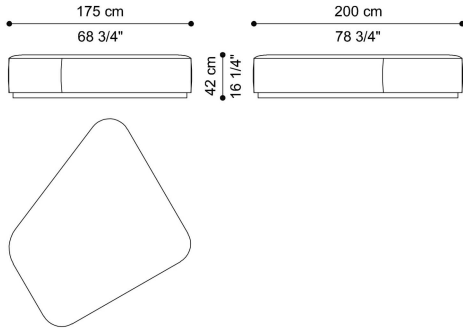

BALTIMORA

SECTIONAL SOFAS

SECTIONAL SOFA RIGHT CHAISE LONGUE ELEMENT Q C.BAL.213.Q

L 175 D 200 H 42 CM