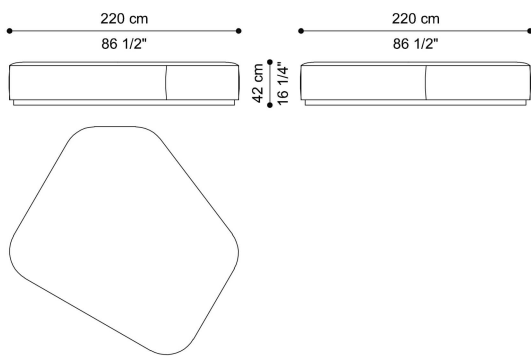

**DIMENSIONS**

SECTIONAL SOFA  
LEFT CHAISE LONGUE ELEMENT A  
**C.BAL.213.A**

L 220 D 220 H 42 CM

SECTIONAL SOFA  
RIGHT CHAISE LONGUE ELEMENT B  
**C.BAL.213.B**

L 220 D 220 H 42 CM

SECTIONAL SOFA  
RIGHT ELEMENT C  
**C.BAL.213.C**

L 135 D 25 H 35 CM

SECTIONAL SOFA  
ELEMENT I  
**C.BAL.213.I**

L 200 D 120 H 42 CM

SECTIONAL SOFA  
ELEMENT J  
**C.BAL.213.J**

L 230 D 120 H 42 CM

SECTIONAL SOFA  
ELEMENT K  
**C.BAL.213.K**

L 260 D 120 H 42 CM

SECTIONAL SOFA  
RIGHT ELEMENT L  
**C.BAL.213.L**

L 204 D 120 H 42 CM

SECTIONAL SOFA  
LEFT ELEMENT M  
**C.BAL.213.M**

L 204 D 120 H 42 CM

SECTIONAL SOFA  
RIGHT ELEMENT N  
**C.BAL.213.N**

L 264 D 120 H 42 CM

### SECTIONAL SOFA RIGHT CHAISE LONGUE ELEMENT Q C.BAL.213.Q

L 175 D 200 H 42 CM