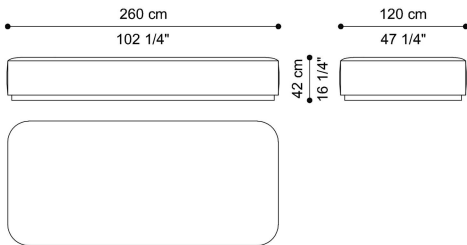

L 120 D 25 H 35 CM

SECTIONAL SOFA  
MODULAR BACK G FOR BAL.213.C | BAL.213.D |  
BAL.213.J  
**C.BAL.213.G**

L 180 D 25 H 35 CM

SECTIONAL SOFA  
MODULAR BACK H FOR BAL.213.A | BAL.213.B |  
BAL.213.P | BAL.213.Q  
**C.BAL.213.H**

L 135 D 25 H 35 CM

SECTIONAL SOFA  
ELEMENT I  
**C.BAL.213.I**

L 200 D 120 H 42 CM

SECTIONAL SOFA  
ELEMENT J  
**C.BAL.213.J**

L 230 D 120 H 42 CM

SECTIONAL SOFA  
ELEMENT K  
**C.BAL.213.K**

L 260 D 120 H 42 CM

SECTIONAL SOFA  
RIGHT ELEMENT L  
**C.BAL.213.L**

L 204 D 120 H 42 CM

SECTIONAL SOFA  
LEFT ELEMENT M  
**C.BAL.213.M**

L 204 D 120 H 42 CM

SECTIONAL SOFA  
RIGHT ELEMENT N  
**C.BAL.213.N**

L 264 D 120 H 42 CM

SECTIONAL SOFA  
LEFT ELEMENT O  
**C.BAL.213.O**

L 264 D 120 H 42 CM

SECTIONAL SOFA  
LEFT CHAISE LONGUE ELEMENT P  
**C.BAL.213.P**

L 175 D 200 H 42 CM