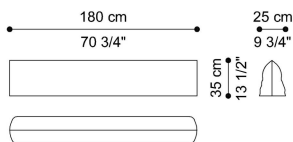

**DIMENSIONS**

SECTIONAL SOFA  
LEFT CHAISE LONGUE ELEMENT A  
**C.BAL.213.A**

L 220 D 220 H 42 CM

SECTIONAL SOFA  
RIGHT CHAISE LONGUE ELEMENT B  
**C.BAL.213.B**

L 220 D 220 H 42 CM

SECTIONAL SOFA  
RIGHT ELEMENT C  
**C.BAL.213.C**

L 234 D 120 H 42 CM

SECTIONAL SOFA  
LEFT ELEMENT D  
**C.BAL.213.D**

L 234 D 120 H 42 CM

SECTIONAL SOFA  
SQUARE POUF ELEMENT E  
**C.BAL.213.E**

L 120 D 120 H 42 CM

SECTIONAL SOFA  
MODULAR BACK F FOR BAL.213.E | BAL.213.R  
**C.BAL.213.F**

L 120 D 25 H 35 CM

SECTIONAL SOFA  
MODULAR BACK G FOR BAL.213.C | BAL.213.D |  
BAL.213.J  
**C.BAL.213.G**

L 180 D 25 H 35 CM

SECTIONAL SOFA  
MODULAR BACK H FOR BAL.213.A | BAL.213.B |  
BAL.213.P | BAL.213.Q  
**C.BAL.213.H**

L 135 D 25 H 35 CM

SECTIONAL SOFA  
ELEMENT I  
**C.BAL.213.I**

L 200 D 120 H 42 CM

SECTIONAL SOFA  
ELEMENT J  
**C.BAL.213.J**

L 230 D 120 H 42 CM

SECTIONAL SOFA  
ELEMENT K  
**C.BAL.213.K**

L 260 D 120 H 42 CM