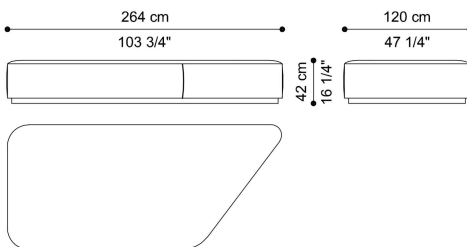

**DIMENSIONS**

SECTIONAL SOFA  
LEFT CHAISE LONGUE ELEMENT A  
**C.BAL.213.A**

L 220 D 220 H 42 CM

SECTIONAL SOFA  
RIGHT CHAISE LONGUE ELEMENT B  
**C.BAL.213.B**

L 220 D 220 H 42 CM

SECTIONAL SOFA  
RIGHT ELEMENT C  
**C.BAL.213.C**

L 135 D 25 H 35 CM

SECTIONAL SOFA  
ELEMENT I  
**C.BAL.213.I**

L 200 D 120 H 42 CM

SECTIONAL SOFA  
ELEMENT J  
**C.BAL.213.J**

L 230 D 120 H 42 CM

SECTIONAL SOFA  
ELEMENT K  
**C.BAL.213.K**

L 260 D 120 H 42 CM

SECTIONAL SOFA  
RIGHT ELEMENT L  
**C.BAL.213.L**

L 204 D 120 H 42 CM

SECTIONAL SOFA  
LEFT ELEMENT M  
**C.BAL.213.M**

L 204 D 120 H 42 CM

SECTIONAL SOFA  
RIGHT ELEMENT N  
**C.BAL.213.N**

L 264 D 120 H 42 CM

SECTIONAL SOFA  
LEFT ELEMENT O  
**C.BAL.213.O**

L 264 D 120 H 42 CM

SECTIONAL SOFA  
LEFT CHAISE LONGUE ELEMENT P  
**C.BAL.213.P**

L 175 D 200 H 42 CM