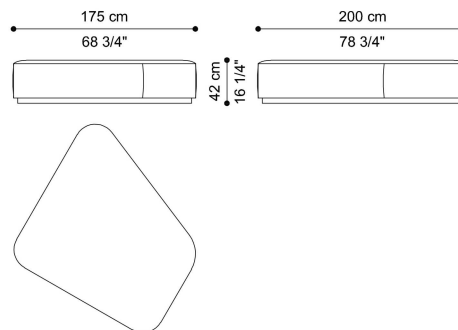

**DIMENSIONS**

SECTIONAL SOFA  
LEFT CHAISE LONGUE ELEMENT A  
**C.BAL.213.A**

L 220 D 220 H 42 CM

SECTIONAL SOFA  
RIGHT CHAISE LONGUE ELEMENT B  
**C.BAL.213.B**

L 220 D 220 H 42 CM

SECTIONAL SOFA  
RIGHT ELEMENT C  
**C.BAL.213.C**

L 135 D 25 H 35 CM

SECTIONAL SOFA  
ELEMENT I  
**C.BAL.213.I**

L 200 D 120 H 42 CM

SECTIONAL SOFA  
ELEMENT J  
**C.BAL.213.J**

L 230 D 120 H 42 CM

SECTIONAL SOFA  
ELEMENT K  
**C.BAL.213.K**

L 260 D 120 H 42 CM

SECTIONAL SOFA  
RIGHT ELEMENT L  
**C.BAL.213.L**

L 204 D 120 H 42 CM

SECTIONAL SOFA  
LEFT ELEMENT M  
**C.BAL.213.M**

L 204 D 120 H 42 CM

SECTIONAL SOFA  
RIGHT ELEMENT N  
**C.BAL.213.N**

L 264 D 120 H 42 CM

SECTIONAL SOFA  
LEFT ELEMENT O  
**C.BAL.213.O**

L 264 D 120 H 42 CM

SECTIONAL SOFA  
LEFT CHAISE LONGUE ELEMENT P  
**C.BAL.213.P**

L 175 D 200 H 42 CM