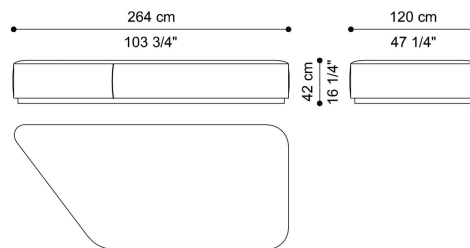

**DIMENSIONS**

SECTIONAL SOFA  
LEFT CHAISE LONGUE ELEMENT A  
**C.BAL.213.A**

L 220 D 220 H 42 CM

SECTIONAL SOFA  
RIGHT CHAISE LONGUE ELEMENT B  
**C.BAL.213.B**

L 220 D 220 H 42 CM

SECTIONAL SOFA  
RIGHT ELEMENT C  
**C.BAL.213.C**

L 135 D 25 H 35 CM

SECTIONAL SOFA  
ELEMENT I  
**C.BAL.213.I**

L 200 D 120 H 42 CM

SECTIONAL SOFA  
ELEMENT J  
**C.BAL.213.J**

L 230 D 120 H 42 CM

SECTIONAL SOFA  
ELEMENT K  
**C.BAL.213.K**

L 260 D 120 H 42 CM

SECTIONAL SOFA  
RIGHT ELEMENT L  
**C.BAL.213.L**

L 204 D 120 H 42 CM

SECTIONAL SOFA  
LEFT ELEMENT M  
**C.BAL.213.M**

L 204 D 120 H 42 CM

SECTIONAL SOFA  
RIGHT ELEMENT N  
**C.BAL.213.N**

L 264 D 120 H 42 CM

SECTIONAL SOFA  
LEFT ELEMENT O  
**C.BAL.213.O**

L 264 D 120 H 42 CM

SECTIONAL SOFA  
LEFT CHAISE LONGUE ELEMENT P  
**C.BAL.213.P**

L 175 D 200 H 42 CM