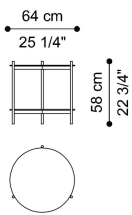

**DIMENSIONS**

LOW TABLE  
**C.LED.231.A**

Ø 109 H 31 CM

LOW TABLE  
**C.LED.231.B**

Ø 84 H 39 CM

LOW TABLE  
**C.LED.232.A**

Ø 64 H 58 CM

**LEGS**