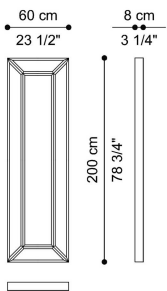

**DESCRIPTION**

Structure in multilayer wood. Natural, Bronzed or Smoked bevelled mirrors.

**DIMENSIONS**

MIRROR  
**C.SEL.511.A**

L 120 D 8 H 120 CM

MIRROR  
**C.SEL.511.B**

L 80 D 8 H 80 CM

STANDING MIRROR  
**C.SEL.512.A**

L 60 D 8 H 200 CM

STANDING MIRROR  
**C.SEL.512.B**

L 160 D 8 H 250 CM

STANDING MIRROR  
**C.SEL.512.C**

L 90 D 8 H 160 CM

---

**MIRROR**

**MIRROR**