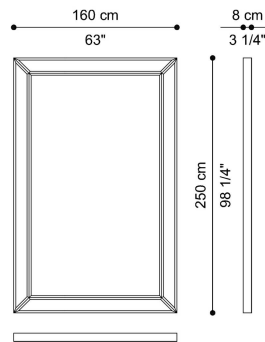

**DESCRIPTION**

Structure in multilayer wood. Natural, Bronzed or Smoked bevelled mirrors.

**DIMENSIONS**

MIRROR  
**C.SEL.511.A**

L 120 D 8 H 120 CM

MIRROR  
**C.SEL.511.B**

L 80 D 8 H 80 CM

STANDING MIRROR  
**C.SEL.512.A**

L 60 D 8 H 200 CM

STANDING MIRROR  
**C.SEL.512.B**

L 160 D 8 H 250 CM

STANDING MIRROR  
**C.SEL.512.C**

L 90 D 8 H 160 CM

---

**MIRROR**

**MIRROR**