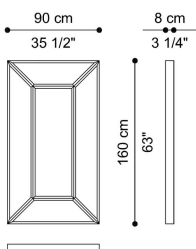

**DESCRIPTION**

Structure in multilayer wood. Natural, Bronzed or Smoked bevelled mirrors.

**DIMENSIONS**

MIRROR  
**C.SEL.511.A**

L 120 D 8 H 120 CM

MIRROR  
**C.SEL.511.B**

L 80 D 8 H 80 CM

STANDING MIRROR  
**C.SEL.512.A**

L 60 D 8 H 200 CM

STANDING MIRROR  
**C.SEL.512.B**

L 160 D 8 H 250 CM

STANDING MIRROR  
**C.SEL.512.C**

L 90 D 8 H 160 CM

---

**MIRROR**

**MIRROR**