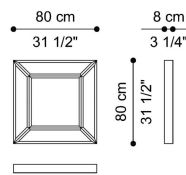

**DESCRIPTION**

Structure in multilayer wood. Natural, Bronzed or Smoked bevelled mirrors.

**DIMENSIONS**

MIRROR  
**C.SEL.511.A**

L 120 D 8 H 120 CM

MIRROR  
**C.SEL.511.B**

L 80 D 8 H 80 CM

STANDING MIRROR  
**C.SEL.512.A**

L 60 D 8 H 200 CM

STANDING MIRROR  
**C.SEL.512.B**

L 160 D 8 H 250 CM

STANDING MIRROR  
**C.SEL.512.C**

L 90 D 8 H 160 CM

---

**MIRROR**

**MIRROR**