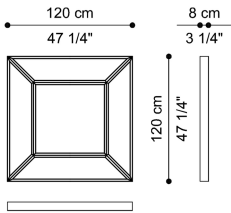

**DESCRIPTION**

Structure in multilayer wood. Natural, Bronzed or Smoked bevelled mirrors.

**DIMENSIONS**

MIRROR  
**C.SEL.511.A**

L 120 D 8 H 120 CM

MIRROR  
**C.SEL.511.B**

L 80 D 8 H 80 CM

STANDING MIRROR  
**C.SEL.512.A**

L 60 D 8 H 200 CM

STANDING MIRROR  
**C.SEL.512.B**

L 160 D 8 H 250 CM

STANDING MIRROR  
**C.SEL.512.C**

L 90 D 8 H 160 CM

---

**MIRROR**

**MIRROR**