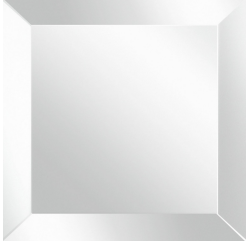

**DESCRIPTION**

Structure in multilayer wood. Natural, Bronzed or Smoked bevelled mirrors.

**DIMENSIONS**

MIRROR  
**C.SEL.511.A**

L 120 D 8 H 120 CM

MIRROR  
**C.SEL.511.B**

L 80 D 8 H 80 CM

STANDING MIRROR  
**C.SEL.512.A**

L 60 D 8 H 200 CM

STANDING MIRROR  
**C.SEL.512.B**

L 160 D 8 H 250 CM

STANDING MIRROR  
**C.SEL.512.C**

L 90 D 8 H 160 CM

---

**MIRROR**

**MIRROR**