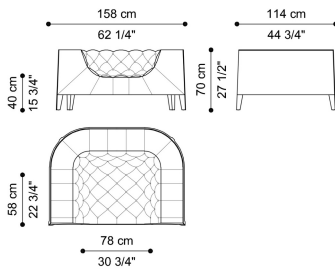

## DIMENSIONS

### ARMCHAIR C.BLA.221.A

L 158 D 114 H 70 CM

---

FEET

**METAL**

Metal Black Chrome - Glossy

Metal Chrome - Glossy

Metal Gold - Glossy