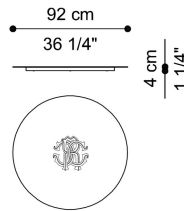

**DIMENSIONS**

DINING TABLE  
**C.SOH.122.A**

L 240 D 110 H 76 CM

DINING TABLE  
**C.SOH.122.B**

L 400 D 110 H 76 CM

DINING TABLE  
**C.SOH.122.C**

L 300 D 110 H 76 CM

DINING TABLE  
**C.SOH.123.A**

$\varnothing$  180 H 76 CM

OPTIONAL

LAZY SUSAN

All Brushed Metal Finishings | Chrome | Black Chrome  
**C.COM.911.EQX**

LAZY SUSAN

Metal Gold - Glossy  
**C.COM.911.EXX**

BASE

**METAL**