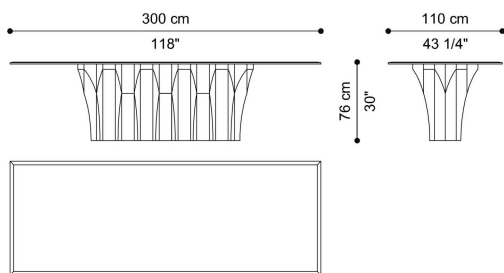

**DIMENSIONS**

DINING TABLE  
**C.SOH.122.A**

L 240 D 110 H 76 CM

DINING TABLE  
**C.SOH.122.B**

L 400 D 110 H 76 CM

DINING TABLE  
**C.SOH.122.C**

L 300 D 110 H 76 CM

DINING TABLE  
**C.SOH.123.A**

$\varnothing$  180 H 76 CM

OPTIONAL

LAZY SUSAN

All Brushed Metal Finishings | Chrome | Black Chrome  
**C.COM.911.EQX**

LAZY SUSAN

Metal Gold - Glossy  
**C.COM.911.EXX**

BASE

**METAL**