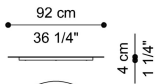

**DIMENSIONS**

**DINING TABLE**  
**C.SIO.122.A**

L 300 D 110 H 76 CM

**DINING TABLE**  
**C.SIO.122.B**

L 300 D 110 H 76 CM

**DINING TABLE**  
**C.SIO.123.A**

$\varnothing$  180 H 77 CM

**DINING TABLE**  
**C.SIO.123.B**

$\varnothing$  160 H 77 CM

OPTIONAL

LAZY SUSAN

All Brushed Metal Finishings | Chrome | Black

Chrome

**C.COM.911.EQX**

LAZY SUSAN

Metal Gold - Glossy