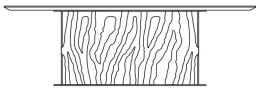

## DIMENSIONS

DINING TABLE  
**C.B52.122.A**

L 240 D 110 H 77 CM

DINING TABLE  
**C.B52.122.C**

L 415 D 110 H 77 CM

DINING TABLE  
**C.B52.123.A**

Ø 180 H 77 CM

DINING TABLE  
**C.B52.123.B**