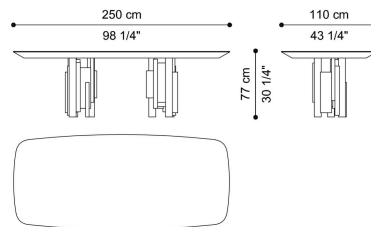

DIMENSIONS

DINING TABLE
C.ANT.122.A

L 400 D 110 H 77 CM

DINING TABLE
C.ANT.122.B

L 350 D 110 H 77 CM

DINING TABLE
C.ANT.122.C

L 300 D 110 H 77 CM

DINING TABLE
C.ANT.122.D

L 250 D 110 H 77 CM

DINING TABLE
C.ANT.122.A

L 400 D 110 H 77 CM

DINING TABLE
C.ANT.122.B

L 350 D 110 H 77 CM

DINING TABLE
C.ANT.122.C

L 300 D 110 H 77 CM

DINING TABLE
C.ANT.122.D

L 250 D 110 H 77 CM

DINING TABLE
C.ANT.123.A

Ø 180 H 77 CM

DINING TABLE
C.ANT.123.B

Ø 160 H 77 CM

DINING TABLE
C.ANT.123.A

Ø 180 H 77 CM

DINING TABLE
C.ANT.123.B

Ø 160 H 77 CM

DINING TABLE
C.ANT.123.A

Ø 180 H 77 CM

DINING TABLE
C.ANT.123.B

Ø 160 H 77 CM

OPTIONAL

LAZY SUSAN
ALL BRUSHED METAL FINISHINGS | CHROME I
BLACK CHROME
C.COM.911.EQX

LAZY SUSAN
METAL GOLD - GLOSSY
C.COM.911.EXX