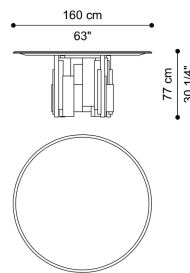

DIMENSIONS

DINING TABLE
C.ANT.122.A

L 400 D 110 H 77 CM

DINING TABLE
C.ANT.122.B

L 350 D 110 H 77 CM

DINING TABLE
C.ANT.122.C

L 300 D 110 H 77 CM

DINING TABLE
C.ANT.122.D

L 250 D 110 H 77 CM

DINING TABLE
C.ANT.122.A

L 400 D 110 H 77 CM

DINING TABLE
C.ANT.122.B

L 350 D 110 H 77 CM

DINING TABLE
C.ANT.122.C

L 300 D 110 H 77 CM

DINING TABLE
C.ANT.122.D

L 250 D 110 H 77 CM

DINING TABLE
C.ANT.123.A

Ø 180 H 77 CM

DINING TABLE
C.ANT.123.B

Ø 160 H 77 CM

DINING TABLE
C.ANT.123.A

Ø 180 H 77 CM

DINING TABLE
C.ANT.123.B

Ø 160 H 77 CM

DINING TABLE
C.ANT.123.A

Ø 180 H 77 CM

DINING TABLE
C.ANT.123.B

Ø 160 H 77 CM

OPTIONAL

LAZY SUSAN
ALL BRUSHED METAL FINISHINGS | CHROME I
BLACK CHROME
C.COM.911.EQX

LAZY SUSAN
METAL GOLD - GLOSSY
C.COM.911.EXX