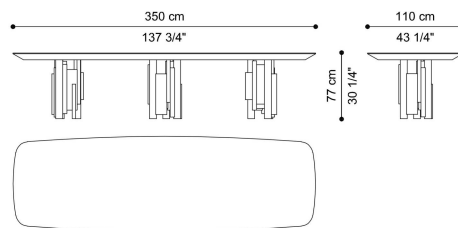

DIMENSIONS

DINING TABLE
C.ANT.122.A

L 400 D 110 H 77 CM

DINING TABLE
C.ANT.122.B

L 350 D 110 H 77 CM

DINING TABLE
C.ANT.122.C

L 300 D 110 H 77 CM

DINING TABLE
C.ANT.122.D

L 250 D 110 H 77 CM

DINING TABLE
C.ANT.122.A

L 400 D 110 H 77 CM

DINING TABLE
C.ANT.122.B

L 350 D 110 H 77 CM

DINING TABLE
C.ANT.122.C

L 300 D 110 H 77 CM

DINING TABLE
C.ANT.122.D

L 250 D 110 H 77 CM

DINING TABLE
C.ANT.123.A

Ø 180 H 77 CM

DINING TABLE
C.ANT.123.B

Ø 160 H 77 CM

DINING TABLE
C.ANT.123.A

Ø 180 H 77 CM

DINING TABLE
C.ANT.123.B

Ø 160 H 77 CM

DINING TABLE
C.ANT.123.A

Ø 180 H 77 CM

DINING TABLE
C.ANT.123.B

Ø 160 H 77 CM

OPTIONAL

LAZY SUSAN
ALL BRUSHED METAL FINISHINGS | CHROME I
BLACK CHROME
C.COM.911.EQX

LAZY SUSAN
METAL GOLD - GLOSSY
C.COM.911.EXX