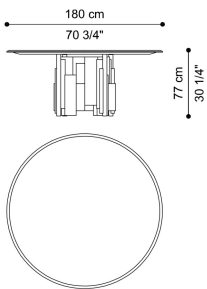

DIMENSIONS

DINING TABLE
C.ANT.122.A

L 400 D 110 H 77 CM

DINING TABLE
C.ANT.122.B

L 350 D 110 H 77 CM

DINING TABLE
C.ANT.122.C

L 300 D 110 H 77 CM

DINING TABLE
C.ANT.122.D

L 250 D 110 H 77 CM

DINING TABLE
C.ANT.122.A

L 400 D 110 H 77 CM

DINING TABLE
C.ANT.122.B

L 350 D 110 H 77 CM

DINING TABLE
C.ANT.122.C

L 300 D 110 H 77 CM

DINING TABLE
C.ANT.122.D

L 250 D 110 H 77 CM

DINING TABLE
C.ANT.123.A

Ø 180 H 77 CM

DINING TABLE
C.ANT.123.B

Ø 160 H 77 CM

DINING TABLE
C.ANT.123.A

Ø 180 H 77 CM

DINING TABLE
C.ANT.123.B

Ø 160 H 77 CM

DINING TABLE
C.ANT.123.A

Ø 180 H 77 CM

DINING TABLE
C.ANT.123.B

Ø 160 H 77 CM

OPTIONAL

LAZY SUSAN
ALL BRUSHED METAL FINISHINGS | CHROME I
BLACK CHROME
C.COM.911.EQX

LAZY SUSAN
METAL GOLD - GLOSSY
C.COM.911.EXX