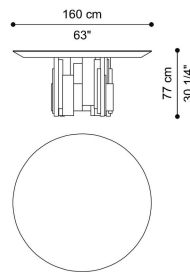

DIMENSIONS

DINING TABLE
C.ANT.122.A

L 400 D 110 H 77 CM

DINING TABLE
C.ANT.122.B

L 350 D 110 H 77 CM

DINING TABLE
C.ANT.122.C

L 300 D 110 H 77 CM

DINING TABLE
C.ANT.122.D

L 250 D 110 H 77 CM

DINING TABLE
C.ANT.122.A

L 400 D 110 H 77 CM

DINING TABLE
C.ANT.122.B

L 350 D 110 H 77 CM

DINING TABLE
C.ANT.122.C

L 300 D 110 H 77 CM

DINING TABLE
C.ANT.122.D

L 250 D 110 H 77 CM

DINING TABLE
C.ANT.123.A

Ø 180 H 77 CM

DINING TABLE
C.ANT.123.B

Ø 160 H 77 CM

DINING TABLE
C.ANT.123.A

Ø 180 H 77 CM

DINING TABLE
C.ANT.123.B

Ø 160 H 77 CM

DINING TABLE
C.ANT.123.A

Ø 180 H 77 CM

DINING TABLE
C.ANT.123.B

Ø 160 H 77 CM

OPTIONAL

LAZY SUSAN
ALL BRUSHED METAL FINISHINGS | CHROME I
BLACK CHROME
C.COM.911.EQX

LAZY SUSAN
METAL GOLD - GLOSSY
C.COM.911.EXX