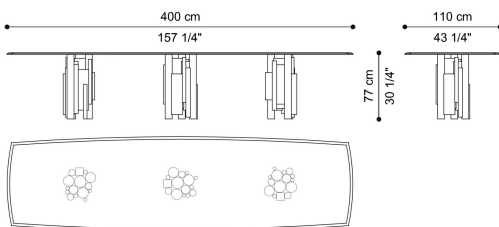

DIMENSIONS

DINING TABLE
C.ANT.122.A

L 400 D 110 H 77 CM

DINING TABLE
C.ANT.122.B

L 350 D 110 H 77 CM

DINING TABLE
C.ANT.122.C

L 300 D 110 H 77 CM

DINING TABLE
C.ANT.122.D

L 250 D 110 H 77 CM

DINING TABLE
C.ANT.122.A

L 400 D 110 H 77 CM

DINING TABLE
C.ANT.122.B

L 350 D 110 H 77 CM

DINING TABLE
C.ANT.122.C

L 300 D 110 H 77 CM

DINING TABLE
C.ANT.122.D

L 250 D 110 H 77 CM

DINING TABLE
C.ANT.123.A

Ø 180 H 77 CM

DINING TABLE
C.ANT.123.B

Ø 160 H 77 CM

DINING TABLE
C.ANT.123.A

Ø 180 H 77 CM

DINING TABLE
C.ANT.123.B

Ø 160 H 77 CM

DINING TABLE
C.ANT.123.A

Ø 180 H 77 CM

DINING TABLE
C.ANT.123.B

Ø 160 H 77 CM

OPTIONAL

LAZY SUSAN
ALL BRUSHED METAL FINISHINGS | CHROME I
BLACK CHROME
C.COM.911.EQX

LAZY SUSAN
METAL GOLD - GLOSSY
C.COM.911.EXX