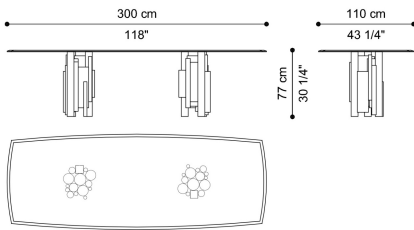

DIMENSIONS

DINING TABLE
C.ANT.122.A

L 400 D 110 H 77 CM

DINING TABLE
C.ANT.122.B

L 350 D 110 H 77 CM

DINING TABLE
C.ANT.122.C

L 300 D 110 H 77 CM

DINING TABLE
C.ANT.122.D

L 250 D 110 H 77 CM

DINING TABLE
C.ANT.122.A

L 400 D 110 H 77 CM

DINING TABLE
C.ANT.122.B

L 350 D 110 H 77 CM

DINING TABLE
C.ANT.122.C

L 300 D 110 H 77 CM

DINING TABLE
C.ANT.122.D

L 250 D 110 H 77 CM

DINING TABLE
C.ANT.123.A

Ø 180 H 77 CM

DINING TABLE
C.ANT.123.B

Ø 160 H 77 CM

DINING TABLE
C.ANT.123.A

Ø 180 H 77 CM

DINING TABLE
C.ANT.123.B

Ø 160 H 77 CM

DINING TABLE
C.ANT.123.A

Ø 180 H 77 CM

DINING TABLE
C.ANT.123.B

Ø 160 H 77 CM

OPTIONAL

LAZY SUSAN
ALL BRUSHED METAL FINISHINGS | CHROME I
BLACK CHROME
C.COM.911.EQX

LAZY SUSAN
METAL GOLD - GLOSSY
C.COM.911.EXX