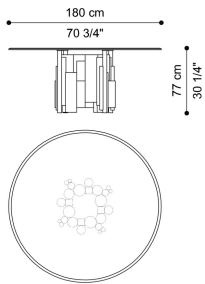

DIMENSIONS

DINING TABLE
C.ANT.122.A

L 400 D 110 H 77 CM

DINING TABLE
C.ANT.122.B

L 350 D 110 H 77 CM

DINING TABLE
C.ANT.122.C

L 300 D 110 H 77 CM

DINING TABLE
C.ANT.122.D

L 250 D 110 H 77 CM

DINING TABLE
C.ANT.122.A

L 400 D 110 H 77 CM

DINING TABLE
C.ANT.122.B

L 350 D 110 H 77 CM

DINING TABLE
C.ANT.122.C

L 300 D 110 H 77 CM

DINING TABLE
C.ANT.122.D

L 250 D 110 H 77 CM

DINING TABLE
C.ANT.123.A

Ø 180 H 77 CM

DINING TABLE
C.ANT.123.B

Ø 160 H 77 CM

DINING TABLE
C.ANT.123.A

Ø 180 H 77 CM

DINING TABLE
C.ANT.123.B

Ø 160 H 77 CM

DINING TABLE
C.ANT.123.A

Ø 180 H 77 CM

DINING TABLE
C.ANT.123.B

Ø 160 H 77 CM

OPTIONAL

LAZY SUSAN
ALL BRUSHED METAL FINISHINGS | CHROME I
BLACK CHROME
C.COM.911.EQX

LAZY SUSAN
METAL GOLD - GLOSSY
C.COM.911.EXX