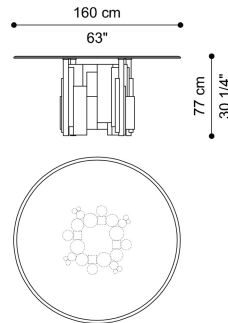

DIMENSIONS

DINING TABLE
C.ANT.122.A

L 400 D 110 H 77 CM

DINING TABLE
C.ANT.122.B

L 350 D 110 H 77 CM

DINING TABLE
C.ANT.122.C

L 300 D 110 H 77 CM

DINING TABLE
C.ANT.122.D

L 250 D 110 H 77 CM

DINING TABLE
C.ANT.122.A

L 400 D 110 H 77 CM

DINING TABLE
C.ANT.122.B

L 350 D 110 H 77 CM

DINING TABLE
C.ANT.122.C

L 300 D 110 H 77 CM

DINING TABLE
C.ANT.122.D

L 250 D 110 H 77 CM

DINING TABLE
C.ANT.123.A

Ø 180 H 77 CM

DINING TABLE
C.ANT.123.B

Ø 160 H 77 CM

DINING TABLE
C.ANT.123.A

Ø 180 H 77 CM

DINING TABLE
C.ANT.123.B

Ø 160 H 77 CM

DINING TABLE
C.ANT.123.A

Ø 180 H 77 CM

DINING TABLE
C.ANT.123.B

Ø 160 H 77 CM

OPTIONAL

LAZY SUSAN
ALL BRUSHED METAL FINISHINGS | CHROME I
BLACK CHROME
C.COM.911.EQX

LAZY SUSAN
METAL GOLD - GLOSSY
C.COM.911.EXX