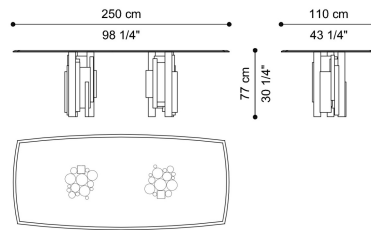

DIMENSIONS

DINING TABLE
C.ANT.122.A

L 400 D 110 H 77 CM

DINING TABLE
C.ANT.122.B

L 350 D 110 H 77 CM

DINING TABLE
C.ANT.122.C

L 300 D 110 H 77 CM

DINING TABLE
C.ANT.122.D

L 250 D 110 H 77 CM

DINING TABLE
C.ANT.122.A

L 400 D 110 H 77 CM

DINING TABLE
C.ANT.122.B

L 350 D 110 H 77 CM

DINING TABLE
C.ANT.122.C

L 300 D 110 H 77 CM

DINING TABLE
C.ANT.122.D

L 250 D 110 H 77 CM

DINING TABLE
C.ANT.123.A

Ø 180 H 77 CM

DINING TABLE
C.ANT.123.B

Ø 160 H 77 CM

DINING TABLE
C.ANT.123.A

Ø 180 H 77 CM

DINING TABLE
C.ANT.123.B

Ø 160 H 77 CM

DINING TABLE
C.ANT.123.A

Ø 180 H 77 CM

DINING TABLE
C.ANT.123.B

Ø 160 H 77 CM

OPTIONAL

LAZY SUSAN
ALL BRUSHED METAL FINISHINGS | CHROME I
BLACK CHROME
C.COM.911.EQX

LAZY SUSAN
METAL GOLD - GLOSSY
C.COM.911.EXX