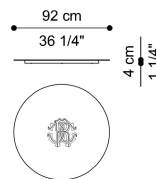

DIMENSIONS

DINING TABLE
C.ANT.122.A

L 400 D 110 H 77 CM

DINING TABLE
C.ANT.122.B

L 350 D 110 H 77 CM

DINING TABLE
C.ANT.122.C

L 300 D 110 H 77 CM

DINING TABLE
C.ANT.122.D

L 250 D 110 H 77 CM

DINING TABLE
C.ANT.122.A

L 400 D 110 H 77 CM

DINING TABLE
C.ANT.122.B

L 350 D 110 H 77 CM

DINING TABLE
C.ANT.122.C

L 300 D 110 H 77 CM

DINING TABLE
C.ANT.122.D

L 250 D 110 H 77 CM

DINING TABLE
C.ANT.123.A

Ø 180 H 77 CM

DINING TABLE
C.ANT.123.B

Ø 160 H 77 CM

DINING TABLE
C.ANT.123.A

Ø 180 H 77 CM

DINING TABLE
C.ANT.123.B

Ø 160 H 77 CM

DINING TABLE
C.ANT.123.A

Ø 180 H 77 CM

DINING TABLE
C.ANT.123.B

Ø 160 H 77 CM

OPTIONAL

LAZY SUSAN
ALL BRUSHED METAL FINISHINGS | CHROME I
BLACK CHROME
C.COM.911.EQX

LAZY SUSAN
METAL GOLD - GLOSSY
C.COM.911.EXX