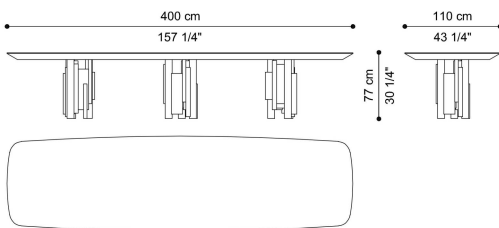

DIMENSIONS

DINING TABLE
C.ANT.122.A

L 400 D 110 H 77 CM

DINING TABLE
C.ANT.122.B

L 350 D 110 H 77 CM

DINING TABLE
C.ANT.122.C

L 300 D 110 H 77 CM

DINING TABLE
C.ANT.122.D

L 250 D 110 H 77 CM

DINING TABLE
C.ANT.122.A

L 400 D 110 H 77 CM

DINING TABLE
C.ANT.122.B

L 350 D 110 H 77 CM

DINING TABLE
C.ANT.122.C

L 300 D 110 H 77 CM

DINING TABLE
C.ANT.122.D

L 250 D 110 H 77 CM

DINING TABLE
C.ANT.123.A

Ø 180 H 77 CM

DINING TABLE
C.ANT.123.B

Ø 160 H 77 CM

DINING TABLE
C.ANT.123.A

Ø 180 H 77 CM

DINING TABLE
C.ANT.123.B

Ø 160 H 77 CM

DINING TABLE
C.ANT.123.A

Ø 180 H 77 CM

DINING TABLE
C.ANT.123.B

Ø 160 H 77 CM

OPTIONAL

LAZY SUSAN
ALL BRUSHED METAL FINISHINGS | CHROME I
BLACK CHROME
C.COM.911.EQX

LAZY SUSAN
METAL GOLD - GLOSSY
C.COM.911.EXX