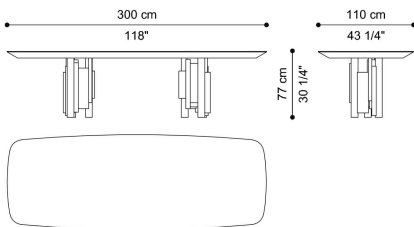

DIMENSIONS

DINING TABLE
C.ANT.122.A

L 400 D 110 H 77 CM

DINING TABLE
C.ANT.122.B

L 350 D 110 H 77 CM

DINING TABLE
C.ANT.122.C

L 300 D 110 H 77 CM

DINING TABLE
C.ANT.122.D

L 250 D 110 H 77 CM

DINING TABLE
C.ANT.122.A

L 400 D 110 H 77 CM

DINING TABLE
C.ANT.122.B

L 350 D 110 H 77 CM

DINING TABLE
C.ANT.122.C

L 300 D 110 H 77 CM

DINING TABLE
C.ANT.122.D

L 250 D 110 H 77 CM

DINING TABLE
C.ANT.123.A

Ø 180 H 77 CM

DINING TABLE
C.ANT.123.B

Ø 160 H 77 CM

DINING TABLE
C.ANT.123.A

Ø 180 H 77 CM

DINING TABLE
C.ANT.123.B

Ø 160 H 77 CM

DINING TABLE
C.ANT.123.A

Ø 180 H 77 CM

DINING TABLE
C.ANT.123.B

Ø 160 H 77 CM

OPTIONAL

LAZY SUSAN
ALL BRUSHED METAL FINISHINGS | CHROME I
BLACK CHROME
C.COM.911.EQX

LAZY SUSAN
METAL GOLD - GLOSSY
C.COM.911.EXX