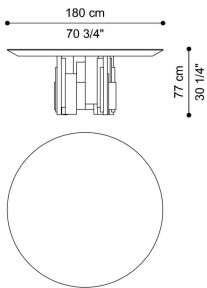

DIMENSIONS

DINING TABLE
C.ANT.122.A

L 400 D 110 H 77 CM

DINING TABLE
C.ANT.122.B

L 350 D 110 H 77 CM

DINING TABLE
C.ANT.122.C

L 300 D 110 H 77 CM

DINING TABLE
C.ANT.122.D

L 250 D 110 H 77 CM

DINING TABLE
C.ANT.122.A

L 400 D 110 H 77 CM

DINING TABLE
C.ANT.122.B

L 350 D 110 H 77 CM

DINING TABLE
C.ANT.122.C

L 300 D 110 H 77 CM

DINING TABLE
C.ANT.122.D

L 250 D 110 H 77 CM

DINING TABLE
C.ANT.123.A

Ø 180 H 77 CM

DINING TABLE
C.ANT.123.B

Ø 160 H 77 CM

DINING TABLE
C.ANT.123.A

Ø 180 H 77 CM

DINING TABLE
C.ANT.123.B

Ø 160 H 77 CM

DINING TABLE
C.ANT.123.A

Ø 180 H 77 CM

DINING TABLE
C.ANT.123.B

Ø 160 H 77 CM

OPTIONAL

LAZY SUSAN
ALL BRUSHED METAL FINISHINGS | CHROME I
BLACK CHROME
C.COM.911.EQX

LAZY SUSAN
METAL GOLD - GLOSSY
C.COM.911.EXX