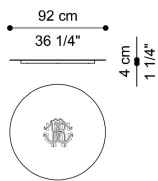

DIMENSIONS

DINING TABLE
C.ANT.122.A

L 400 D 110 H 77 CM

DINING TABLE
C.ANT.122.B

L 350 D 110 H 77 CM

DINING TABLE
C.ANT.122.C

L 300 D 110 H 77 CM

DINING TABLE
C.ANT.122.D

L 250 D 110 H 77 CM

DINING TABLE
C.ANT.122.A

L 400 D 110 H 77 CM

DINING TABLE
C.ANT.122.B

L 350 D 110 H 77 CM

DINING TABLE
C.ANT.122.C

L 300 D 110 H 77 CM

DINING TABLE
C.ANT.122.D

L 250 D 110 H 77 CM

DINING TABLE
C.ANT.123.A

Ø 180 H 77 CM

DINING TABLE
C.ANT.123.B

Ø 160 H 77 CM

DINING TABLE
C.ANT.123.A

Ø 180 H 77 CM

DINING TABLE
C.ANT.123.B

Ø 160 H 77 CM

DINING TABLE
C.ANT.123.A

Ø 180 H 77 CM

DINING TABLE
C.ANT.123.B

Ø 160 H 77 CM

OPTIONAL

LAZY SUSAN
ALL BRUSHED METAL FINISHINGS | CHROME I
BLACK CHROME
C.COM.911.EQX

LAZY SUSAN
METAL GOLD - GLOSSY
C.COM.911.EXX