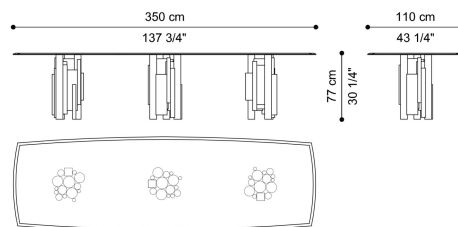

DIMENSIONS

DINING TABLE
C.ANT.122.A

L 400 D 110 H 77 CM

DINING TABLE
C.ANT.122.B

L 350 D 110 H 77 CM

DINING TABLE
C.ANT.122.C

L 300 D 110 H 77 CM

DINING TABLE
C.ANT.122.D

L 250 D 110 H 77 CM

DINING TABLE
C.ANT.122.A

L 400 D 110 H 77 CM

DINING TABLE
C.ANT.122.B

L 350 D 110 H 77 CM

DINING TABLE
C.ANT.122.C

L 300 D 110 H 77 CM

DINING TABLE
C.ANT.122.D

L 250 D 110 H 77 CM

DINING TABLE
C.ANT.123.A

Ø 180 H 77 CM

DINING TABLE
C.ANT.123.B

Ø 160 H 77 CM

DINING TABLE
C.ANT.123.A

Ø 180 H 77 CM

DINING TABLE
C.ANT.123.B

Ø 160 H 77 CM

DINING TABLE
C.ANT.123.A

Ø 180 H 77 CM

DINING TABLE
C.ANT.123.B

Ø 160 H 77 CM

OPTIONAL

LAZY SUSAN
ALL BRUSHED METAL FINISHINGS | CHROME I
BLACK CHROME
C.COM.911.EQX

LAZY SUSAN
METAL GOLD - GLOSSY
C.COM.911.EXX