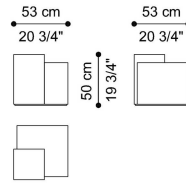

DIMENSIONS

LOW TABLE
C.VER.231.A

L 140 D 140 H 30 CM

LOW TABLE
C.VER.231.B

L 144 D 90 H 30 CM

LOW TABLE
C.VER.231.C

L 100 D 100 H 30 CM

LOW TABLE
C.VER.232.A