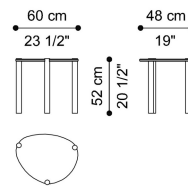

DIMENSIONS

LOW TABLE
C.TRI.231.A

L 160 D 120 H 23 CM

LOW TABLE
C.TRI.232.A

L 100 D 80 H 30 CM

LOW TABLE
C.TRI.232.B

L 80 D 64 H 40 CM

LOW TABLE
C.TRI.232.C

L 60 D 48 H 52 CM

LOW TABLE
C.TRI.232.D

L 90 D 42 H 51 CM

LEGS

METAL

Metal Black Chrome
- Glossy

Metal Chrome -
Glossy

Metal Gold - Glossy