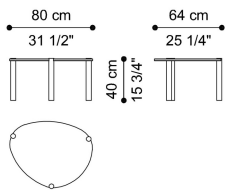

DIMENSIONS

LOW TABLE
C.TRI.231.A

L 160 D 120 H 23 CM

LOW TABLE
C.TRI.232.A

L 100 D 80 H 30 CM

LOW TABLE
C.TRI.232.B

L 80 D 64 H 40 CM

LOW TABLE
C.TRI.232.C

L 60 D 48 H 52 CM

LOW TABLE
C.TRI.232.D

L 90 D 42 H 51 CM

LEGS

METAL

Metal Black Chrome
- Glossy

Metal Chrome -
Glossy

Metal Gold - Glossy