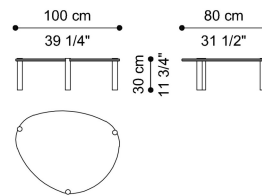

DIMENSIONS

LOW TABLE
C.TRI.231.A

L 160 D 120 H 23 CM

LOW TABLE
C.TRI.232.A

L 100 D 80 H 30 CM

LOW TABLE
C.TRI.232.B

L 80 D 64 H 40 CM

LOW TABLE
C.TRI.232.C

L 60 D 48 H 52 CM

LOW TABLE
C.TRI.232.D

L 90 D 42 H 51 CM

LEGS

METAL

Metal Black Chrome
- Glossy

Metal Chrome -
Glossy

Metal Gold - Glossy