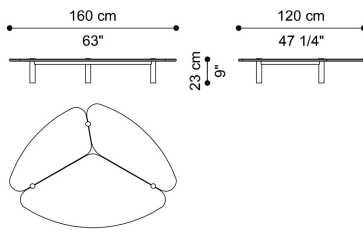

DIMENSIONS

LOW TABLE
C.TRI.231.A

L 160 D 120 H 23 CM

LOW TABLE
C.TRI.232.A

L 100 D 80 H 30 CM

LOW TABLE
C.TRI.232.B

L 80 D 64 H 40 CM

LOW TABLE
C.TRI.232.C

L 60 D 48 H 52 CM

LOW TABLE
C.TRI.232.D

L 90 D 42 H 51 CM

LEGS

METAL

Metal Black Chrome
- Glossy

Metal Chrome -
Glossy

Metal Gold - Glossy