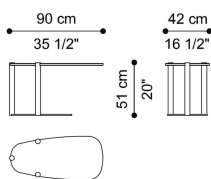

DIMENSIONS

LOW TABLE
C.TRI.231.A

L 160 D 120 H 23 CM

LOW TABLE
C.TRI.232.A

L 100 D 80 H 30 CM

LOW TABLE
C.TRI.232.B

L 80 D 64 H 40 CM

LOW TABLE
C.TRI.232.C

L 60 D 48 H 52 CM

LOW TABLE
C.TRI.232.D

L 90 D 42 H 51 CM

LEGS

METAL

Metal Black Chrome
- Glossy

Metal Chrome -
Glossy

Metal Gold - Glossy