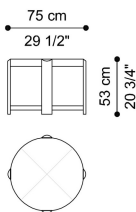

DIMENSIONS

LOW TABLE
C.TIZ.231.A

L 120 D 120 H 30 CM

LOW TABLE
C.TIZ.231.B

L 180 D 120 H 30 CM

LOW TABLE
C.TIZ.232.A

Ø 75 H 53 CM

OPTIONAL