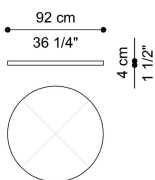

OPTIONAL

LAZY SUSAN
MATT | GLOSSY LACQUERED FINISHINGS
C.COM.911.CKX