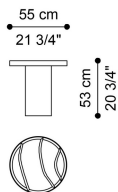

DIMENSIONS

LOW TABLE C.SAH.231.D

Ø 130 H 30 CM

LOW TABLE C.SAH.232.B

Ø 100 H 40 CM

LOW TABLE C.SAH.232.C

Ø 55 H 53 CM

BASE