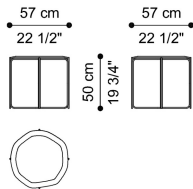

DIMENSIONS

LOW TABLE
C.RA2.231.B

L 160 D 90 H 22 CM

LOW TABLE
C.RA2.231.D

L 160 D 90 H 45 CM

LOW TABLE
C.RA2.232.A

Ø 57 H 50 CM

BASE