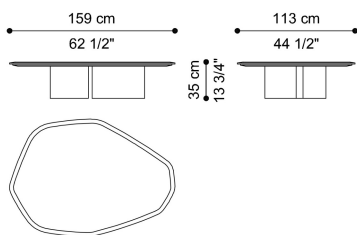

DIMENSIONS

LOW TABLE
C.RAG.231.A

L 159 D 113 H 15 CM

LOW TABLE
C.RAG.231.B

L 160 D 90 H 22 CM

LOW TABLE
C.RAG.231.C

L 159 D 113 H 35 CM

LOW TABLE
C.RAG.231.D

L 160 D 90 H 45 CM

LOW TABLE
C.RAG.232.A

Ø 57 H 50 CM

BASE

WOOD

Antique Bronze
lacquered wood -
Matt

METAL

Metal Gold - Glossy