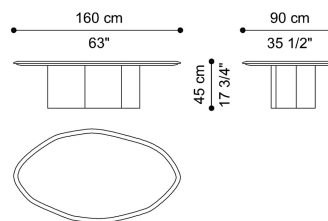

DIMENSIONS

LOW TABLE
C.RAG.231.A

L 159 D 113 H 15 CM

LOW TABLE
C.RAG.231.B

L 160 D 90 H 22 CM

LOW TABLE
C.RAG.231.C

L 159 D 113 H 35 CM

LOW TABLE
C.RAG.231.D

L 160 D 90 H 45 CM

LOW TABLE
C.RAG.232.A

Ø 57 H 50 CM

BASE

WOOD

Antique Bronze
lacquered wood -
Matt

METAL

Metal Gold - Glossy