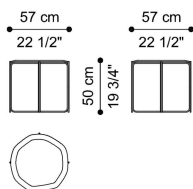

DIMENSIONS

LOW TABLE
C.RAG.231.A

L 159 D 113 H 15 CM

LOW TABLE
C.RAG.231.B

L 160 D 90 H 22 CM

LOW TABLE
C.RAG.231.C

L 159 D 113 H 35 CM

LOW TABLE
C.RAG.231.D

L 160 D 90 H 45 CM

LOW TABLE
C.RAG.232.A

Ø 57 H 50 CM

BASE

WOOD

Antique Bronze
lacquered wood -
Matt

METAL

Metal Gold - Glossy