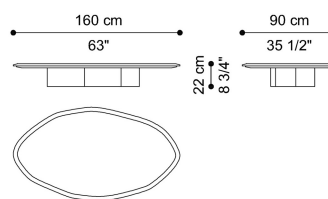

DIMENSIONS

LOW TABLE
C.RAG.231.A

L 159 D 113 H 15 CM

LOW TABLE
C.RAG.231.B

L 160 D 90 H 22 CM

LOW TABLE
C.RAG.231.C

L 159 D 113 H 35 CM

LOW TABLE
C.RAG.231.D

L 160 D 90 H 45 CM

LOW TABLE
C.RAG.232.A

Ø 57 H 50 CM

BASE

WOOD

Antique Bronze
lacquered wood -
Matt

METAL

Metal Gold - Glossy