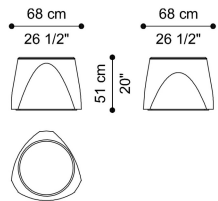

DIMENSIONS

LOW TABLE C.JIP.231.A

Ø 140 H 35 CM

LOW TABLE C.JIP.232.A

Ø 70 H 51 CM

LOW TABLE C.JIP.232.B

Ø 55 H 51 CM

BASE