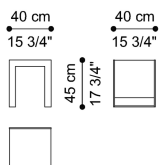

DIMENSIONS

LOW TABLE
C.GOL.231.A

L 125 D 125 H 40 CM

LOW TABLE
C.GOL.231.B

L 125 D 80 H 40 CM

LOW TABLE
C.GOL.232.A

L 60 D 60 H 55 CM

LOW TABLE
C.GOL.232.B

L 50 D 50 H 50 CM

LOW TABLE
C.GOL.232.C

L 40 D 40 H 45 CM

OPTIONAL

LOZENGE QUILTING
AVAILABLE ONLY ON PLAIN LEATHER FOR
C.GOL.231.AAX AND C.GOL.231.ABX
C.COM.916.AMX

LOZENGE QUILTING
AVAILABLE ONLY ON PLAIN LEATHER FOR
C.GOL.231.BAX AND C.GOL.231.BBX
C.COM.916.KMX