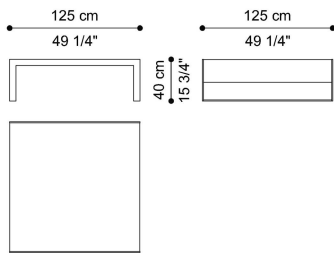

DIMENSIONS

LOW TABLE
C.GOL.231.A

L 125 D 125 H 40 CM

LOW TABLE
C.GOL.231.B

L 125 D 80 H 40 CM

LOW TABLE
C.GOL.232.A

L 60 D 60 H 55 CM

LOW TABLE
C.GOL.232.B

L 50 D 50 H 50 CM

LOW TABLE
C.GOL.232.C

L 40 D 40 H 45 CM

OPTIONAL

LOZENGE QUILTING
AVAILABLE ONLY ON PLAIN LEATHER FOR
C.GOL.231.AAX AND C.GOL.231.ABX
C.COM.916.AMX

LOZENGE QUILTING
AVAILABLE ONLY ON PLAIN LEATHER FOR
C.GOL.231.BAX AND C.GOL.231.BBX
C.COM.916.KMX