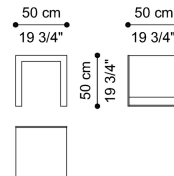

DIMENSIONS

LOW TABLE
C.GOL.231.A

L 125 D 125 H 40 CM

LOW TABLE
C.GOL.231.B

L 125 D 80 H 40 CM

LOW TABLE
C.GOL.232.A

L 60 D 60 H 55 CM

LOW TABLE
C.GOL.232.B

L 50 D 50 H 50 CM

LOW TABLE
C.GOL.232.C

L 40 D 40 H 45 CM

OPTIONAL

LOZENGE QUILTING
AVAILABLE ONLY ON PLAIN LEATHER FOR
C.GOL.231.AAX AND C.GOL.231.ABX
C.COM.916.AMX

LOZENGE QUILTING
AVAILABLE ONLY ON PLAIN LEATHER FOR
C.GOL.231.BAX AND C.GOL.231.BBX
C.COM.916.KMX