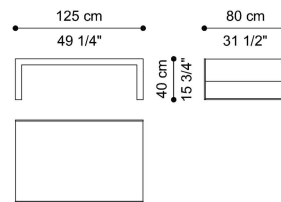

DIMENSIONS

LOW TABLE
C.GOL.231.A

L 125 D 125 H 40 CM

LOW TABLE
C.GOL.231.B

L 125 D 80 H 40 CM

LOW TABLE
C.GOL.232.A

L 60 D 60 H 55 CM

LOW TABLE
C.GOL.232.B

L 50 D 50 H 50 CM

LOW TABLE
C.GOL.232.C

L 40 D 40 H 45 CM

OPTIONAL

LOZENGE QUILTING
AVAILABLE ONLY ON PLAIN LEATHER FOR
C.GOL.231.AAX AND C.GOL.231.ABX
C.COM.916.AMX

LOZENGE QUILTING
AVAILABLE ONLY ON PLAIN LEATHER FOR
C.GOL.231.BAX AND C.GOL.231.BBX
C.COM.916.KMX