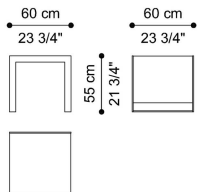

DIMENSIONS

LOW TABLE
C.GOL.231.A

L 125 D 125 H 40 CM

LOW TABLE
C.GOL.231.B

L 125 D 80 H 40 CM

LOW TABLE
C.GOL.232.A

L 60 D 60 H 55 CM

LOW TABLE
C.GOL.232.B

L 50 D 50 H 50 CM

LOW TABLE
C.GOL.232.C

L 40 D 40 H 45 CM

OPTIONAL

LOZENGE QUILTING
AVAILABLE ONLY ON PLAIN LEATHER FOR
C.GOL.231.AAX AND C.GOL.231.ABX
C.COM.916.AMX

LOZENGE QUILTING
AVAILABLE ONLY ON PLAIN LEATHER FOR
C.GOL.231.BAX AND C.GOL.231.BBX
C.COM.916.KMX