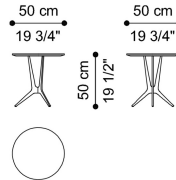

DIMENSIONS

LOW TABLE
C.COO.231.A

Ø 150 H 35 CM

LOW TABLE
C.COO.231.B

L 135 D 145 H 35 CM

LOW TABLE
C.COO.232.A

Ø 75 H 50 CM

LOW TABLE
C.COO.232.B

Ø 50 H 50 CM

BASE

METAL

Metal Black Chrome - Glossy

Metal Chrome - Glossy

Metal Gold - Glossy

Metal Brushed Gold

Metal Brushed Dark Bronze