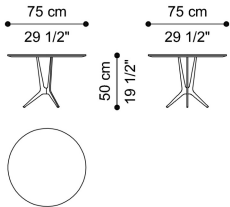

DIMENSIONS

LOW TABLE
C.COO.231.A

Ø 150 H 35 CM

LOW TABLE
C.COO.231.B

L 135 D 145 H 35 CM

LOW TABLE
C.COO.232.A

Ø 75 H 50 CM

LOW TABLE
C.COO.232.B

Ø 50 H 50 CM

BASE

METAL

Metal Black Chrome - Glossy

Metal Chrome - Glossy

Metal Gold - Glossy

Metal Brushed Gold

Metal Brushed Dark Bronze