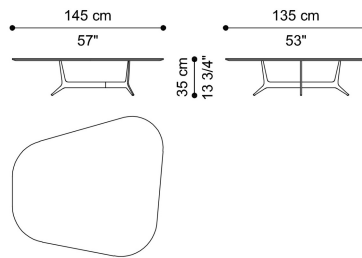

DIMENSIONS

LOW TABLE
C.COO.231.A

Ø 150 H 35 CM

LOW TABLE
C.COO.231.B

L 135 D 145 H 35 CM

LOW TABLE
C.COO.232.A

Ø 75 H 50 CM

LOW TABLE
C.COO.232.B

Ø 50 H 50 CM

BASE

METAL

Metal Black Chrome - Glossy

Metal Chrome - Glossy

Metal Gold - Glossy

Metal Brushed Gold

Metal Brushed Dark Bronze