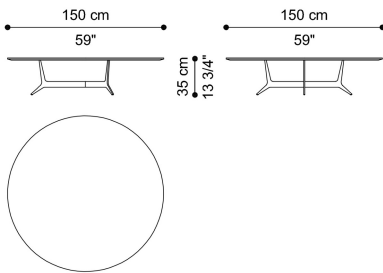

DIMENSIONS

LOW TABLE
C.COO.231.A

Ø 150 H 35 CM

LOW TABLE
C.COO.231.B

L 135 D 145 H 35 CM

LOW TABLE
C.COO.232.A

Ø 75 H 50 CM

LOW TABLE
C.COO.232.B

Ø 50 H 50 CM

BASE

METAL

Metal Black Chrome - Glossy

Metal Chrome - Glossy

Metal Gold - Glossy

Metal Brushed Gold

Metal Brushed Dark Bronze