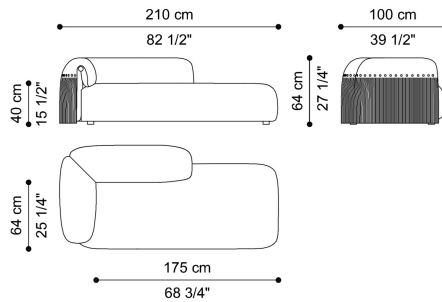

**DIMENSIONS**

SECTIONAL SOFA  
LEFT ELEMENT A  
**C.MAW.213.A**

L 130 D 100 H 64 CM

SECTIONAL SOFA  
RIGHT ELEMENT B  
**C.MAW.213.B**

L 130 D 100 H 64 CM

SECTIONAL SOFA  
CENTRAL ELEMENT C  
**C.MAW.213.C**

L 90 D 100 H 64 CM

DORMEUSE  
LEFT DORMEUSE  
**C.MAW.225.A**

L 210 D 100 H 64 CM

DORMEUSE  
RIGHT DORMEUSE  
**C.MAW.225.B**

L 210 D 100 H 64 CM

---

DECORATIVE ELEMENTS

**METAL**