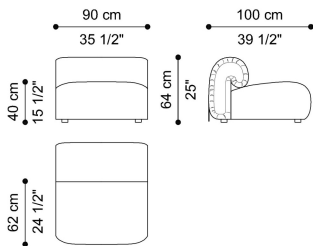

**DIMENSIONS**

SECTIONAL SOFA  
LEFT ELEMENT A  
**C.MAW.213.A**

L 130 D 100 H 64 CM

SECTIONAL SOFA  
RIGHT ELEMENT B  
**C.MAW.213.B**

L 130 D 100 H 64 CM

SECTIONAL SOFA  
CENTRAL ELEMENT C  
**C.MAW.213.C**

L 90 D 100 H 64 CM

DORMEUSE  
LEFT DORMEUSE  
**C.MAW.225.A**

L 210 D 100 H 64 CM

DORMEUSE  
RIGHT DORMEUSE  
**C.MAW.225.B**

L 210 D 100 H 64 CM

---

DECORATIVE ELEMENTS

**METAL**