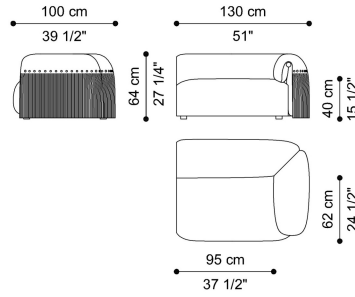

**DIMENSIONS**

SECTIONAL SOFA  
LEFT ELEMENT A  
**C.MAW.213.A**

L 130 D 100 H 64 CM

SECTIONAL SOFA  
RIGHT ELEMENT B  
**C.MAW.213.B**

L 130 D 100 H 64 CM

SECTIONAL SOFA  
CENTRAL ELEMENT C  
**C.MAW.213.C**

L 90 D 100 H 64 CM

DORMEUSE  
LEFT DORMEUSE  
**C.MAW.225.A**

L 210 D 100 H 64 CM

DORMEUSE  
RIGHT DORMEUSE  
**C.MAW.225.B**

L 210 D 100 H 64 CM

---

DECORATIVE ELEMENTS

**METAL**