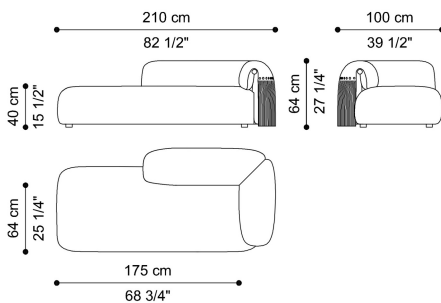

**DIMENSIONS**

SECTIONAL SOFA  
LEFT ELEMENT A  
**C.MAW.213.A**

L 130 D 100 H 64 CM

SECTIONAL SOFA  
RIGHT ELEMENT B  
**C.MAW.213.B**

L 130 D 100 H 64 CM

SECTIONAL SOFA  
CENTRAL ELEMENT C  
**C.MAW.213.C**

L 90 D 100 H 64 CM

DORMEUSE  
LEFT DORMEUSE  
**C.MAW.225.A**

L 210 D 100 H 64 CM

DORMEUSE  
RIGHT DORMEUSE  
**C.MAW.225.B**

L 210 D 100 H 64 CM

---

DECORATIVE ELEMENTS

**METAL**