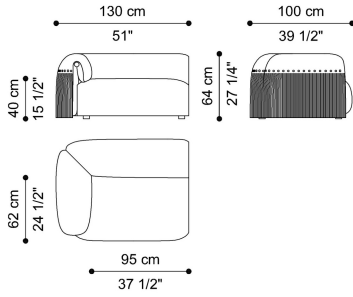

**DIMENSIONS**

SECTIONAL SOFA  
LEFT ELEMENT A  
**C.MAW.213.A**

L 130 D 100 H 64 CM

SECTIONAL SOFA  
RIGHT ELEMENT B  
**C.MAW.213.B**

L 130 D 100 H 64 CM

SECTIONAL SOFA  
CENTRAL ELEMENT C  
**C.MAW.213.C**

L 90 D 100 H 64 CM

DORMEUSE  
LEFT DORMEUSE  
**C.MAW.225.A**

L 210 D 100 H 64 CM

DORMEUSE  
RIGHT DORMEUSE  
**C.MAW.225.B**

L 210 D 100 H 64 CM

---

DECORATIVE ELEMENTS

**METAL**