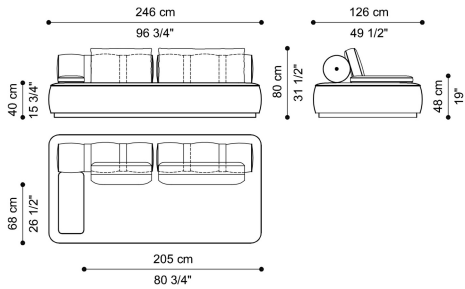

L 174 D 174 H 80 CM

SECTIONAL SOFA  
RIGHT ELEMENT D  
**C.DR2.213.D**

L 195 D 174 H 40 CM

## SECTIONAL SOFA LEFT ELEMENT E C.DR2.213.E

L 294 D 126 H 80 CM

## SECTIONAL SOFA RIGHT ELEMENT F C.DR2.213.F

L 294 D 126 H 80 CM

## SECTIONAL SOFA LEFT ELEMENT G C.DR2.213.G

L 246 D 126 H 80 CM