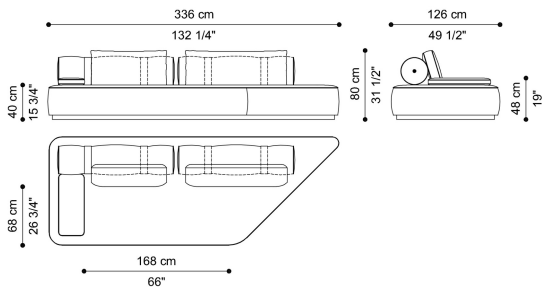

## SECTIONAL SOFA RIGHT ELEMENT F C.DR2.213.F

L 294 D 126 H 80 CM

## SECTIONAL SOFA LEFT ELEMENT G C.DR2.213.G

L 246 D 126 H 80 CM

## SECTIONAL SOFA RIGHT ELEMENT H C.DR2.213.H

L 246 D 126 H 80 CM

## SECTIONAL SOFA LEFT ELEMENT I C.DR2.213.I

L 336 D 126 H 80 CM