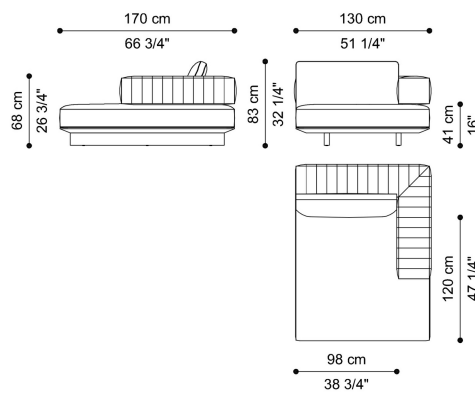

**DIMENSIONS**

SECTIONAL SOFA - LEFT DORMEUSE ELEMENT  
**C.ARU.213.A**

L 130 D 170 H 83 CM

SECTIONAL SOFA - RIGHT DORMEUSE ELEMENT  
**C.ARU.213.B**

L 130 D 170 H 83 CM

SECTIONAL SOFA - ELEMENT C WITH LEFT ARM  
**C.ARU.213.C**

L 250 D 115 H 83 CM

SECTIONAL SOFA - ELEMENT D WITH RIGHT ARM  
**C.ARU.213.D**

L 250 D 115 H 83 CM

SECTIONAL SOFA - ELEMENT E WITH LEFT ARM  
**C.ARU.213.E**

L 210 D 115 H 83 CM

SECTIONAL SOFA - ELEMENT F WITH RIGHT ARM  
**C.ARU.213.F**

L 210 D 115 H 83 CM

3-SEATER SOFA  
**C.ARU.211.A**

L 280 D 115 H 83 CM

2-SEATER SOFA  
**C.ARU.211.B**

L 240 D 115 H 83 CM

ARMCHAIR  
**C.ARU.221.A**

L 130 D 105 H 83 CM

---