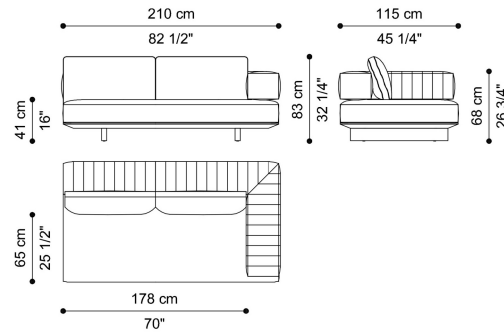

**DIMENSIONS**

SECTIONAL SOFA - LEFT DORMEUSE ELEMENT  
**C.ARU.213.A**

L 130 D 170 H 83 CM

SECTIONAL SOFA - RIGHT DORMEUSE ELEMENT  
**C.ARU.213.B**

L 130 D 170 H 83 CM

SECTIONAL SOFA - ELEMENT C WITH LEFT ARM  
**C.ARU.213.C**

L 250 D 115 H 83 CM

SECTIONAL SOFA - ELEMENT D WITH RIGHT ARM  
**C.ARU.213.D**

L 250 D 115 H 83 CM

SECTIONAL SOFA - ELEMENT E WITH LEFT ARM  
**C.ARU.213.E**

L 210 D 115 H 83 CM

SECTIONAL SOFA - ELEMENT F WITH RIGHT ARM  
**C.ARU.213.F**

L 210 D 115 H 83 CM

3-SEATER SOFA  
**C.ARU.211.A**

L 280 D 115 H 83 CM

2-SEATER SOFA  
**C.ARU.211.B**

L 240 D 115 H 83 CM

ARMCHAIR  
**C.ARU.221.A**

L 130 D 105 H 83 CM

---