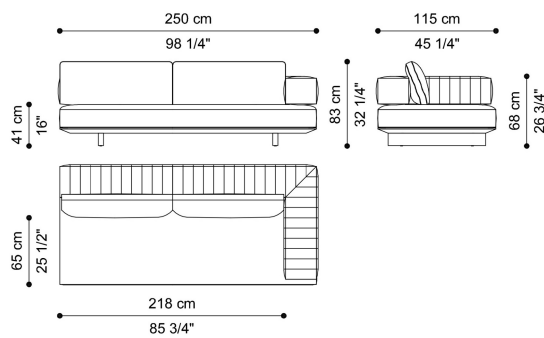

**DIMENSIONS**

SECTIONAL SOFA - LEFT DORMEUSE ELEMENT  
**C.ARU.213.A**

L 130 D 170 H 83 CM

SECTIONAL SOFA - RIGHT DORMEUSE ELEMENT  
**C.ARU.213.B**

L 130 D 170 H 83 CM

SECTIONAL SOFA - ELEMENT C WITH LEFT ARM  
**C.ARU.213.C**

L 250 D 115 H 83 CM

SECTIONAL SOFA - ELEMENT D WITH RIGHT ARM  
**C.ARU.213.D**

L 250 D 115 H 83 CM

SECTIONAL SOFA - ELEMENT E WITH LEFT ARM  
**C.ARU.213.E**

L 210 D 115 H 83 CM

SECTIONAL SOFA - ELEMENT F WITH RIGHT ARM  
**C.ARU.213.F**

L 210 D 115 H 83 CM

3-SEATER SOFA  
**C.ARU.211.A**

L 280 D 115 H 83 CM

2-SEATER SOFA  
**C.ARU.211.B**

L 240 D 115 H 83 CM

ARMCHAIR  
**C.ARU.221.A**

L 130 D 105 H 83 CM

---