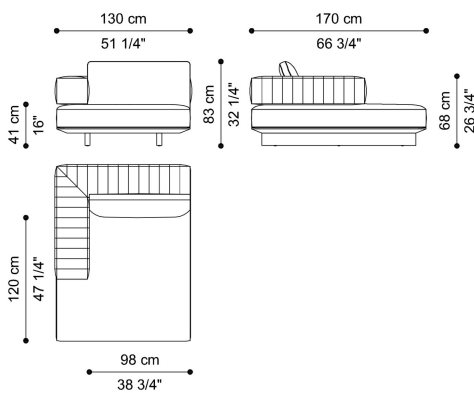

**DIMENSIONS**

SECTIONAL SOFA - LEFT DORMEUSE ELEMENT  
**C.ARU.213.A**

L 130 D 170 H 83 CM

SECTIONAL SOFA - RIGHT DORMEUSE ELEMENT  
**C.ARU.213.B**

L 130 D 170 H 83 CM

SECTIONAL SOFA - ELEMENT C WITH LEFT ARM  
**C.ARU.213.C**

L 250 D 115 H 83 CM

SECTIONAL SOFA - ELEMENT D WITH RIGHT ARM  
**C.ARU.213.D**

L 250 D 115 H 83 CM

SECTIONAL SOFA - ELEMENT E WITH LEFT ARM  
**C.ARU.213.E**

L 210 D 115 H 83 CM

SECTIONAL SOFA - ELEMENT F WITH RIGHT ARM  
**C.ARU.213.F**

L 210 D 115 H 83 CM

3-SEATER SOFA  
**C.ARU.211.A**

L 280 D 115 H 83 CM

2-SEATER SOFA  
**C.ARU.211.B**

L 240 D 115 H 83 CM

ARMCHAIR  
**C.ARU.221.A**

L 130 D 105 H 83 CM

---