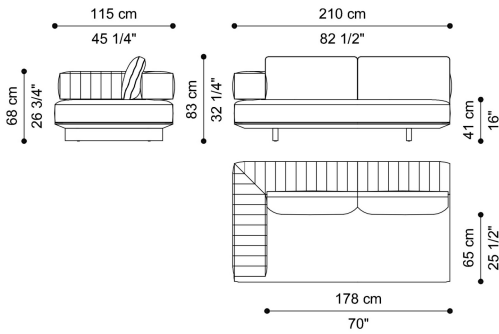

**DIMENSIONS**

SECTIONAL SOFA - LEFT DORMEUSE ELEMENT  
**C.ARU.213.A**

L 130 D 170 H 83 CM

SECTIONAL SOFA - RIGHT DORMEUSE ELEMENT  
**C.ARU.213.B**

L 130 D 170 H 83 CM

SECTIONAL SOFA - ELEMENT C WITH LEFT ARM  
**C.ARU.213.C**

L 250 D 115 H 83 CM

SECTIONAL SOFA - ELEMENT D WITH RIGHT ARM  
**C.ARU.213.D**

L 250 D 115 H 83 CM

SECTIONAL SOFA - ELEMENT E WITH LEFT ARM  
**C.ARU.213.E**

L 210 D 115 H 83 CM

SECTIONAL SOFA - ELEMENT F WITH RIGHT ARM  
**C.ARU.213.F**

L 210 D 115 H 83 CM

3-SEATER SOFA  
**C.ARU.211.A**

L 280 D 115 H 83 CM

2-SEATER SOFA  
**C.ARU.211.B**

L 240 D 115 H 83 CM

ARMCHAIR  
**C.ARU.221.A**

L 130 D 105 H 83 CM

---