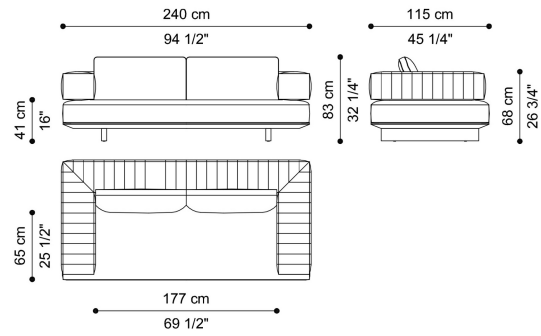

**DIMENSIONS**

SECTIONAL SOFA - LEFT DORMEUSE ELEMENT  
**C.ARU.213.A**

L 130 D 170 H 83 CM

SECTIONAL SOFA - RIGHT DORMEUSE ELEMENT  
**C.ARU.213.B**

L 130 D 170 H 83 CM

SECTIONAL SOFA - ELEMENT C WITH LEFT ARM  
**C.ARU.213.C**

L 250 D 115 H 83 CM

SECTIONAL SOFA - ELEMENT D WITH RIGHT ARM  
**C.ARU.213.D**

L 250 D 115 H 83 CM

SECTIONAL SOFA - ELEMENT E WITH LEFT ARM  
**C.ARU.213.E**

L 210 D 115 H 83 CM

SECTIONAL SOFA - ELEMENT F WITH RIGHT ARM  
**C.ARU.213.F**

L 210 D 115 H 83 CM

3-SEATER SOFA  
**C.ARU.211.A**

L 280 D 115 H 83 CM

2-SEATER SOFA  
**C.ARU.211.B**

L 240 D 115 H 83 CM

ARMCHAIR  
**C.ARU.221.A**

L 130 D 105 H 83 CM

---