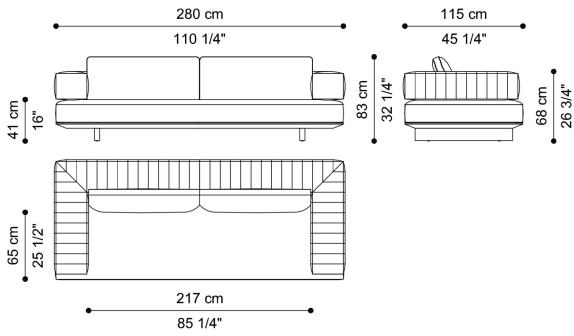

**DIMENSIONS**

SECTIONAL SOFA - LEFT DORMEUSE ELEMENT  
**C.ARU.213.A**

L 130 D 170 H 83 CM

SECTIONAL SOFA - RIGHT DORMEUSE ELEMENT  
**C.ARU.213.B**

L 130 D 170 H 83 CM

SECTIONAL SOFA - ELEMENT C WITH LEFT ARM  
**C.ARU.213.C**

L 250 D 115 H 83 CM

SECTIONAL SOFA - ELEMENT D WITH RIGHT ARM  
**C.ARU.213.D**

L 250 D 115 H 83 CM

SECTIONAL SOFA - ELEMENT E WITH LEFT ARM  
**C.ARU.213.E**

L 210 D 115 H 83 CM

SECTIONAL SOFA - ELEMENT F WITH RIGHT ARM  
**C.ARU.213.F**

L 210 D 115 H 83 CM

3-SEATER SOFA  
**C.ARU.211.A**

L 280 D 115 H 83 CM

2-SEATER SOFA  
**C.ARU.211.B**

L 240 D 115 H 83 CM

ARMCHAIR  
**C.ARU.221.A**

L 130 D 105 H 83 CM

---