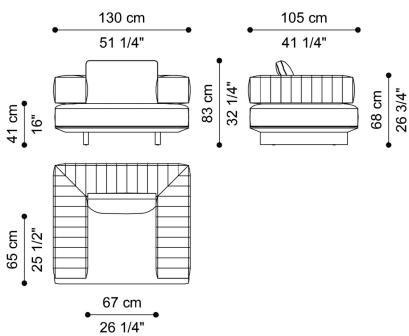

**DIMENSIONS**

SECTIONAL SOFA - LEFT DORMEUSE ELEMENT  
**C.ARU.213.A**

L 130 D 170 H 83 CM

SECTIONAL SOFA - RIGHT DORMEUSE ELEMENT  
**C.ARU.213.B**

L 130 D 170 H 83 CM

SECTIONAL SOFA - ELEMENT C WITH LEFT ARM  
**C.ARU.213.C**

L 250 D 115 H 83 CM

SECTIONAL SOFA - ELEMENT D WITH RIGHT ARM  
**C.ARU.213.D**

L 250 D 115 H 83 CM

SECTIONAL SOFA - ELEMENT E WITH LEFT ARM  
**C.ARU.213.E**

L 210 D 115 H 83 CM

SECTIONAL SOFA - ELEMENT F WITH RIGHT ARM  
**C.ARU.213.F**

L 210 D 115 H 83 CM

3-SEATER SOFA  
**C.ARU.211.A**

L 280 D 115 H 83 CM

2-SEATER SOFA  
**C.ARU.211.B**

L 240 D 115 H 83 CM

ARMCHAIR  
**C.ARU.221.A**

L 130 D 105 H 83 CM

---