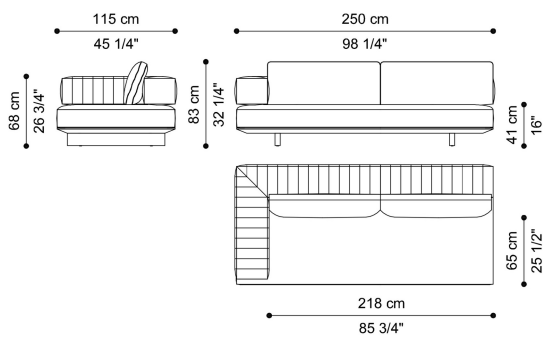

**DIMENSIONS**

SECTIONAL SOFA - LEFT DORMEUSE ELEMENT  
**C.ARU.213.A**

L 130 D 170 H 83 CM

SECTIONAL SOFA - RIGHT DORMEUSE ELEMENT  
**C.ARU.213.B**

L 130 D 170 H 83 CM

SECTIONAL SOFA - ELEMENT C WITH LEFT ARM  
**C.ARU.213.C**

L 250 D 115 H 83 CM

SECTIONAL SOFA - ELEMENT D WITH RIGHT ARM  
**C.ARU.213.D**

L 250 D 115 H 83 CM

SECTIONAL SOFA - ELEMENT E WITH LEFT ARM  
**C.ARU.213.E**

L 210 D 115 H 83 CM

SECTIONAL SOFA - ELEMENT F WITH RIGHT ARM  
**C.ARU.213.F**

L 210 D 115 H 83 CM

3-SEATER SOFA  
**C.ARU.211.A**

L 280 D 115 H 83 CM

2-SEATER SOFA  
**C.ARU.211.B**

L 240 D 115 H 83 CM

ARMCHAIR  
**C.ARU.221.A**

L 130 D 105 H 83 CM

---